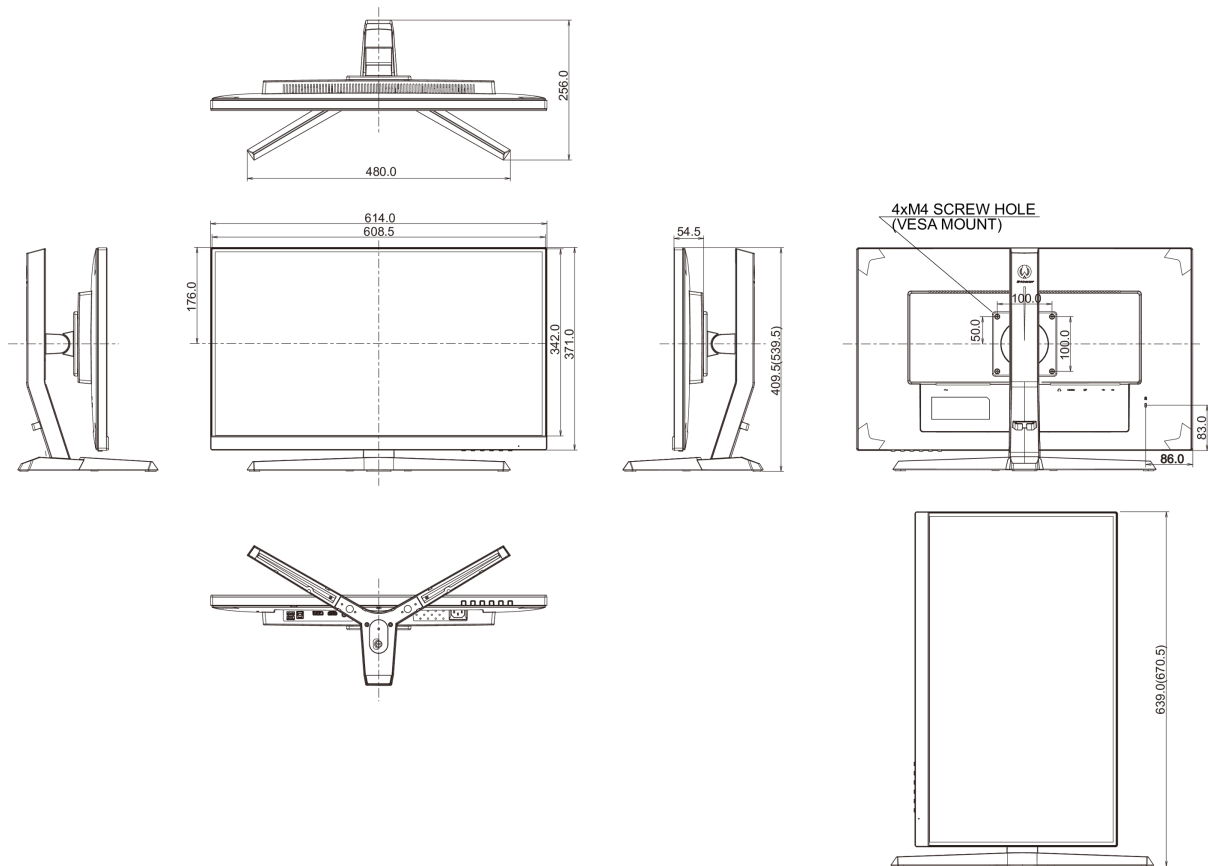

System zarządzania kablami

tak

05 AKCESORIA W ZESTAWIE

Kable

zasilający, USB, HDMI, DP

Pozostałe

skrótowa instrukcja obsługi, instrukcja bezpieczeństwa

06 ZARZĄDZANIE ENERGIĄ

Zasilacz

wewnętrzny

Zasilanie

AC 100 - 240V, 50/60Hz

Zużycie energii

33W typowo, 0.5W stand by, 0.5W off mode

07 ZRÓWNOWAŻONY ROZWÓJ

Certyfikaty

CE, TÜV-Bauart, EAC, PSE, RoHS support, ErP, WEEE, VCCI, REACH, UKCA

Klasa efektywności energetycznej
(Regulation (EU) 2017/1369)

G

REACH SVHC

powyżej 0.1% ołowiu

08 WYMIARY / WAGA

Wymiary produktu szer. x wys. x gł.

614 x 409.5 (539.5) x 256mm

Waga (bez pudła)

5.5kg

Kod EAN

4948570117802