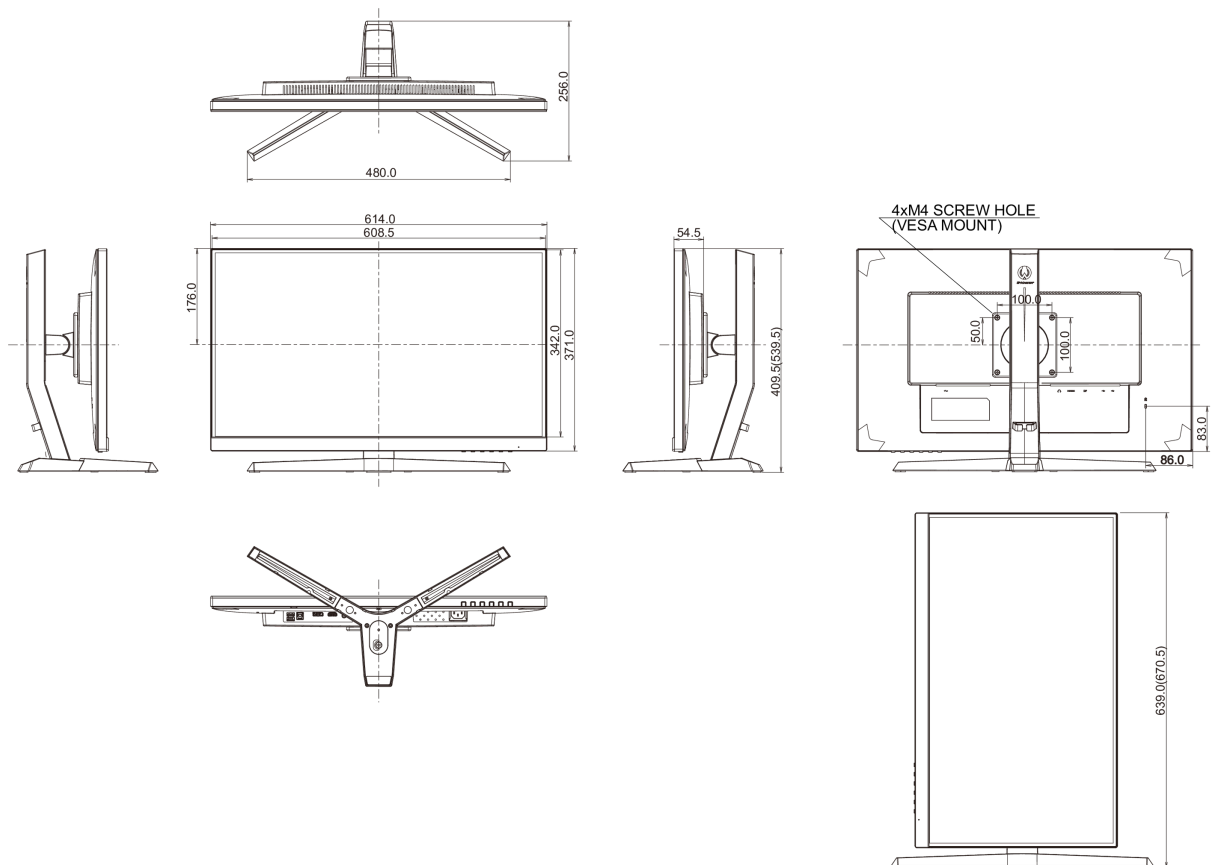

свинца, превышает 0.1%

08 РАЗМЕР / ВЕС

Размер продукта Ш x В x Г

614 x 409.5 (539.5) x 256мм

Вес (без упаковки)

5.5кг

EAN код

4948570117802