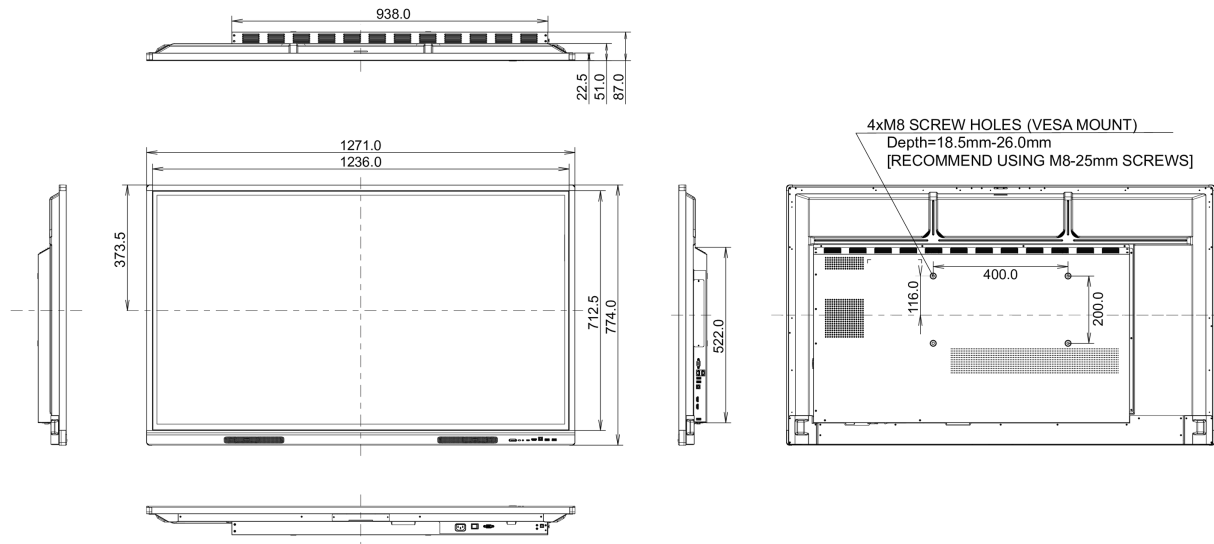

09 DUURZAAMHEID

Richtlijnen

CB, CE, TÜV-Bauart, EAC, RoHS support, ErP, WEEE, REACH (RoHS)

REACH SVHC

meer dan 0.1%: Lood

10 AFMETINGEN / GEWICHT

Product afmetingen B x H x D

1271 x 744 x 87mm

Doos afmetingen B x H x D

1401 x 859 x 220mm

Gewicht (zonder doos)

26kg

Gewicht (inclusief doos)

34.5kg

EAN code

4948570120628

Alle handelsmerken zijn geregistreerd. Gegevens onder voorbehoud van zelffouten. Specificaties kunnen vooraf en zonder opgaaf van reden gewijzigd worden. Alle LCD-panels vallen onder ISO-9241-307:2008 inzake pixelfouten.

© IYAMA CORPORATION. ALL RIGHTS RESERVED