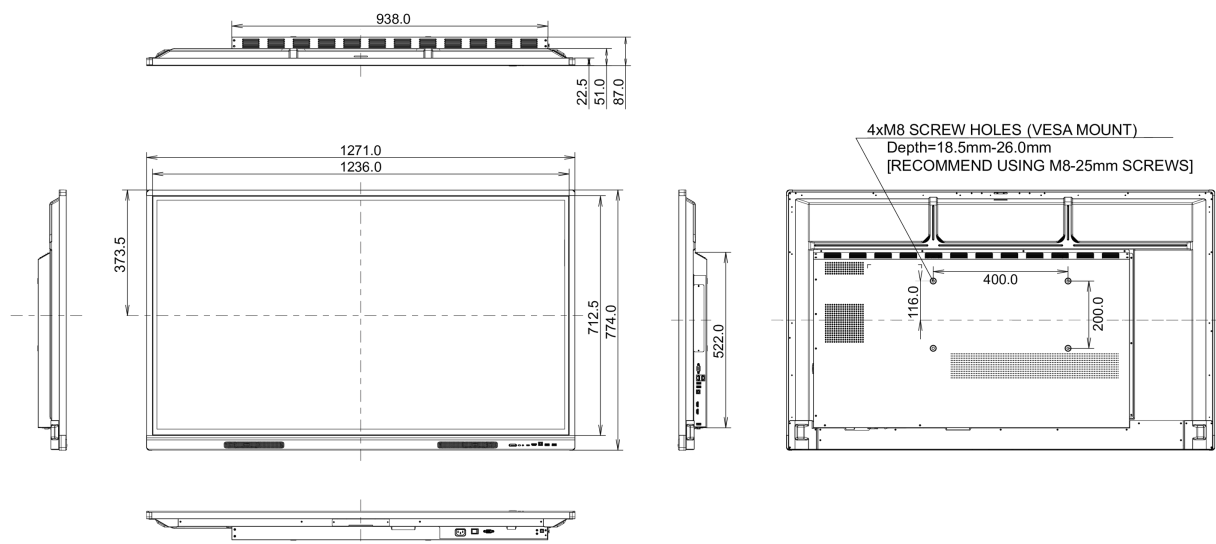

10 РАЗМЕР / ВЕС

Размер продукта Ш x В x Г	1271 x 744 x 87мм
Размер коробки Ш x В x Г	1401 x 859 x 220мм
Вес (без упаковки)	26кг
Вес (с упаковкой)	34.5кг
EAN код	4948570120628

Все товарные знаки и торговые марки являются собственностью их владельцев и они защищены. Ошибки и изменения допускаются. Спецификации могут быть изменены без уведомления. Все LCD мониторы соответствуют стандарту ISO-9241-307:2008 по политике битых пикселей.