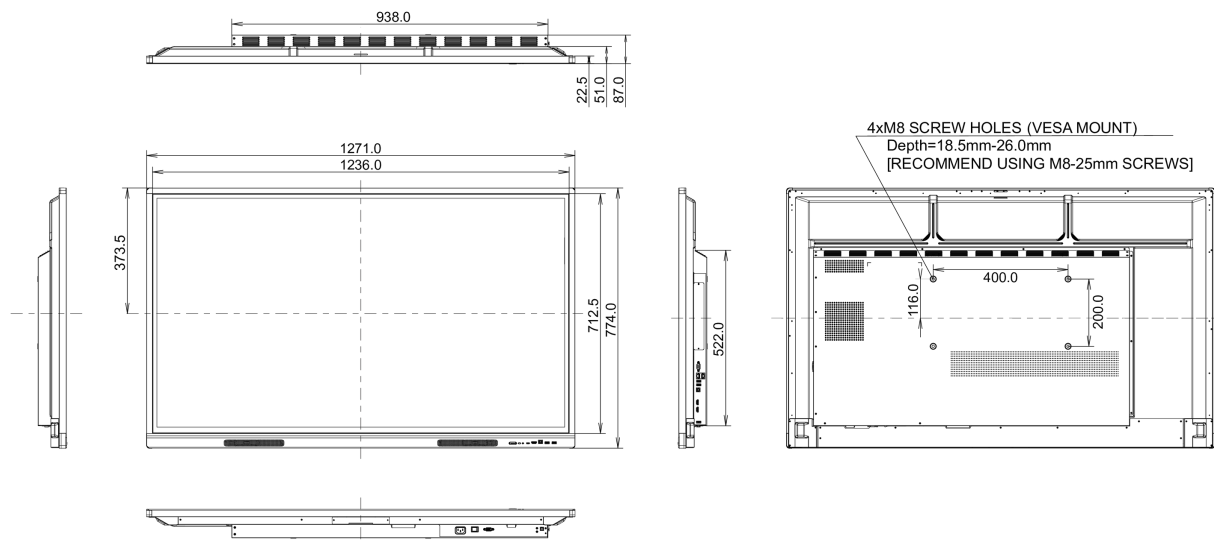

09 DUURZAAMHEID

Richtlijnen

CB, CE, TÜV-Bauart, EAC, RoHS support, ErP, WEEE, REACH (RoHS)

REACH SVHC

meer dan 0.1%: Lood

10 AFMETINGEN / GEWICHT

Product afmetingen B x H x D

1271 x 744 x 87mm

Doos afmetingen B x H x D

1401 x 859 x 220mm

Gewicht (zonder doos)

26kg

Gewicht (inclusief doos)

34.5kg

EAN code

4948570120628

Alle handelsmerken zijn geregistreerd. Gegevens onder voorbehoud van zelffouten. Specificaties kunnen vooraf en zonder opgaaf van reden gewijzigd worden. Alle LCD-panels vallen onder ISO-9241-307:2008 inzake pixelfouten.

© IYAMA CORPORATION. ALL RIGHTS RESERVED