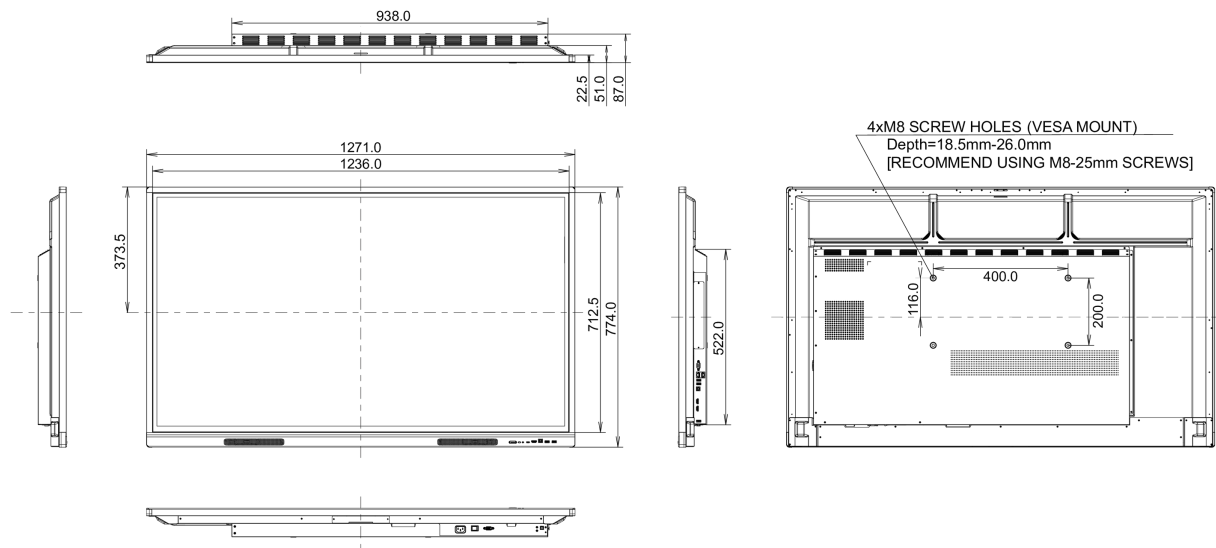

All trademarks and registered trademarks acknowledged. E & O E. Specification subject to change without notice. All LCD's comply with ISO-9241-307:2008 in connection with pixel defects.

© IYAMA CORPORATION. ALL RIGHTS RESERVED