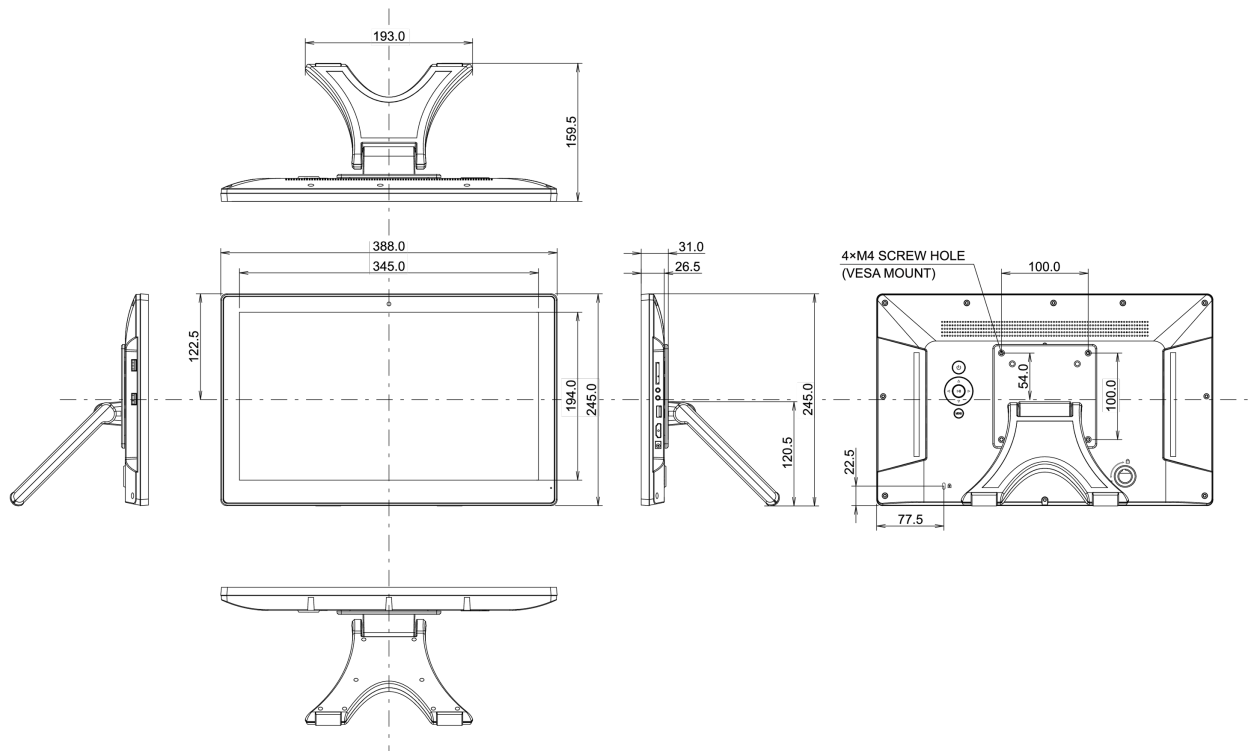

01 PANEEL EIGENSCHAPPEN

Design	Edge to edge glass
Beelddiagonaal	15.6", 39.5cm
Paneel	IPS Panel Technologie, LED
Resolutie	1920 x 1080 (2.1 megapixel HD)
Beeldverhouding	16:9
Paneel helderheid	450 cd/m ²
Helderheid	385 cd/m ² met touch panel
Licht overdracht	85%
Statisch contrast	800:1 met touch panel
Reactietijd (GTG)	25ms
Inkijkhoek	horizontaal/verticaal: 170°/170°, rechts/links: 85°/85°, naar boven/onderen: 85°/85°
Kleurondersteuning	16.7mln 8bit
Horizontale frequentie	30. - 84.kHz
Zichtbaar formaat	344.16 x 193.59mm, 13.5 x 7.6"
Pixel pitch	0.17925mm
Kleur behuizing en afwerking	zwart, mat

06 MECHANISME

Beeld-oriëntatie landscape, portrait, face-up

VESA montage 100 x 100mm

07 INBEGREPEN ACCESSOIRES

Kabels USB, HDMI

Handleiding Quick guide handleiding, veiligheidsinstructies

Overige stroom-adapter

REACH SVHC meer dan 0.1%: Lood

10 AFMETINGEN / GEWICHT

Product afmetingen B x H x D 388 x 245 x 159.5mm

Gewicht (zonder doos) 2.6kg

EAN code 4948570120451

Alle handelsmerken zijn geregistreerd. Gegevens onder voorbehoud van zetfouten. Specificaties kunnen vooraf en zonder opgave van reden gewijzigd worden. Alle LCD-panelen vallen onder ISO-9241-307:2008 inzake pixelfouten.