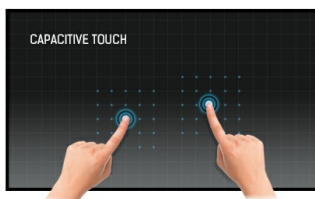

15.6" Full HD PCAP 10pt touchscreen met IPS paneel technologie, een opklapbare standaard en geïntegreerde mediaspeler

De ProLite T1624MSC, met de Full HD resolutie en Projective Capacitive 10-punts Touch technologie, levert een naadloze en accurate touch ervaring. De IPS LED-backlit LCD-scherm technologie garandeert een uitzonderlijke kleurechtheid en hoog contrast vanuit elke kijkhoek. Hierdoor is dit scherm een uitstekende keuze voor een breed scala van interactieve toepassingen. De voet van de monitor is zo ontworpen, dat het mogelijk is om de monitor volledig vlak te leggen en te gebruiken als een gigantische tablet.

De monitor is uitgerust met diverse ingangen en een SD kaart sleuf, alsmede met kwalitatieve stereo speakers. De ProLite T1624MSC is uitermate geschikt voor interactieve toepassingen en Digital-Signage zoals instore-retail, infozuilen, gaming en interactieve presentaties.

Touch technology - Capacitive

Deze technologie functioneert met een glasplaat voorzien van een sensor-matrix. Het geheel is geïntegreerd in het LCD-panel. Een aanraking wordt waargenomen doordat uw vinger (met of zonder handschoen) een minuscuul elektrisch signaal afgeeft aan deze sensor-matrix als u het glas aanraakt. Deze extra glaslaag maakt deze techniek uiterst duurzaam en betrouwbaar. Het systeem blijft zelfs werken als het glas is ingekrast. Het biedt ultieme beeldkwaliteit en wordt aangestuurd door een vinger (ook in latex handschoenen) of een speciale stylus.