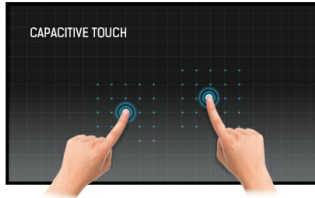

15,6-дюймовый сенсорный Full HD монитор с технологией PCAP, 10 точками касания, IPS матрицей, встроенным медиаплеером и откидной подставкой сзади.

Благодаря разрешению Full HD 1920x1080 и технологии проекционно-емкостного 10-точечного касания, ProLite T1624MSC обеспечивает плавный и точный отклик на касания. Благодаря технологии панели IPS, он обеспечивает исключительную цветопередачу и широкие углы обзора, что делает его отличным выбором для широкого спектра ресурсоемких интерактивных приложений. Пользователи могут воспользоваться его откидной подставкой, позволяющей полностью положить монитор в горизонтальное положение для использования в качестве планшета. T1624MSC оснащен несколькими входами и слотом для SD-карты, а также стереодинамиками, обеспечивающими хорошее качество звука. Идеальный экран для небольших интерактивных цифровых вывесок, ретейла и проведения интерактивных презентаций.

Ёмкостная сенсорная технология

Эта технология базируется на использовании сенсорной сетки из тончайших проводников, наклеенных на стеклянную поверхность панели. Прикосновение распознается по изменению электрических характеристик сенсорной сетки, когда пользователь касается пальцем стекла. Благодаря использованию стеклянной поверхности, такие дисплеи отличаются повышенной износостойкостью: даже царапины на экране не оказывают заметного влияния на его сенсорную функциональность. Технология обеспечивает отличное качество изображения и допускает управление не только с помощью пальцев (также в тонких резиновых перчатках), но и магнитной авторучкой.