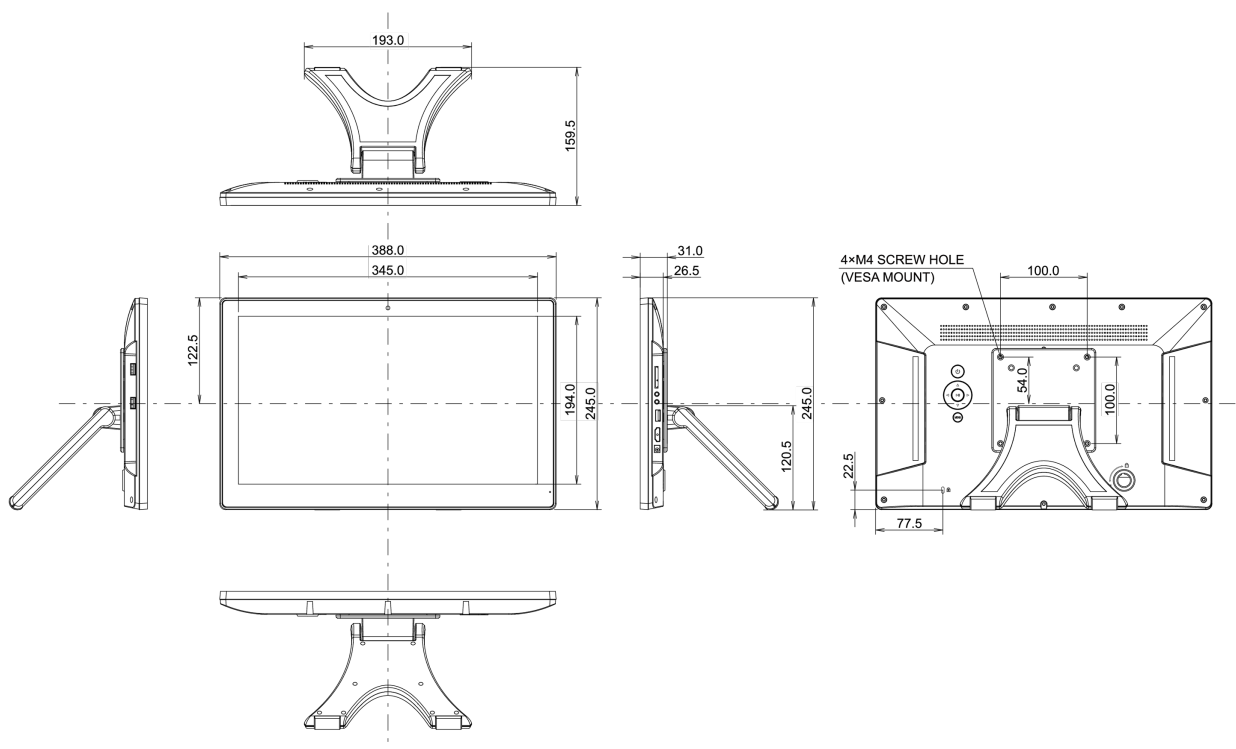

01 ХАРАКТЕРИСТИКИ ДИСПЛЕЯ

Дизайн	Edge to edge glass
Диагональ	15.6", 39.5см
Панель	IPS Panel Technology, LED
Разрешение	1920 x 1080 (2.1 megapixel HD)
Соотношение сторон	16:9
Яркость	450 cd/m ²
Яркость	385 cd/m ² с тач-скрин панелью
Коэффициент пропускания света	85%
Контрастность	800:1 с тач-скрин панелью
Время отклика (GTG)	25мс
Видимая область	горизонталь/вертикаль: 170°/170°, право/лево: 85°/85°, вверх/вниз: 85°/85°
Поддержка цвета	16.7mln 8bit
Частота горизонтальной развертки	30. - 84.кГц
Видимая область Ш x В	344.16 x 193.59мм, 13.5 x 7.6"
Размер пикселя	0.17925мм
Цвет и отделка bezеля	черный, матовый

10 РАЗМЕР / ВЕС

Размер продукта Ш x В x Г 388 x 245 x 159.5мм

Вес (без упаковки) 2.6кг

EAN код 4948570120451

Все товарные знаки и торговые марки являются собственностью их владельцев и они защищены. Ошибки и изменения допускаются. Спецификации могут быть изменены без уведомления. Все LCD мониторы соответствуют стандарту ISO-9241-307:2008 по политике битых пикселей.