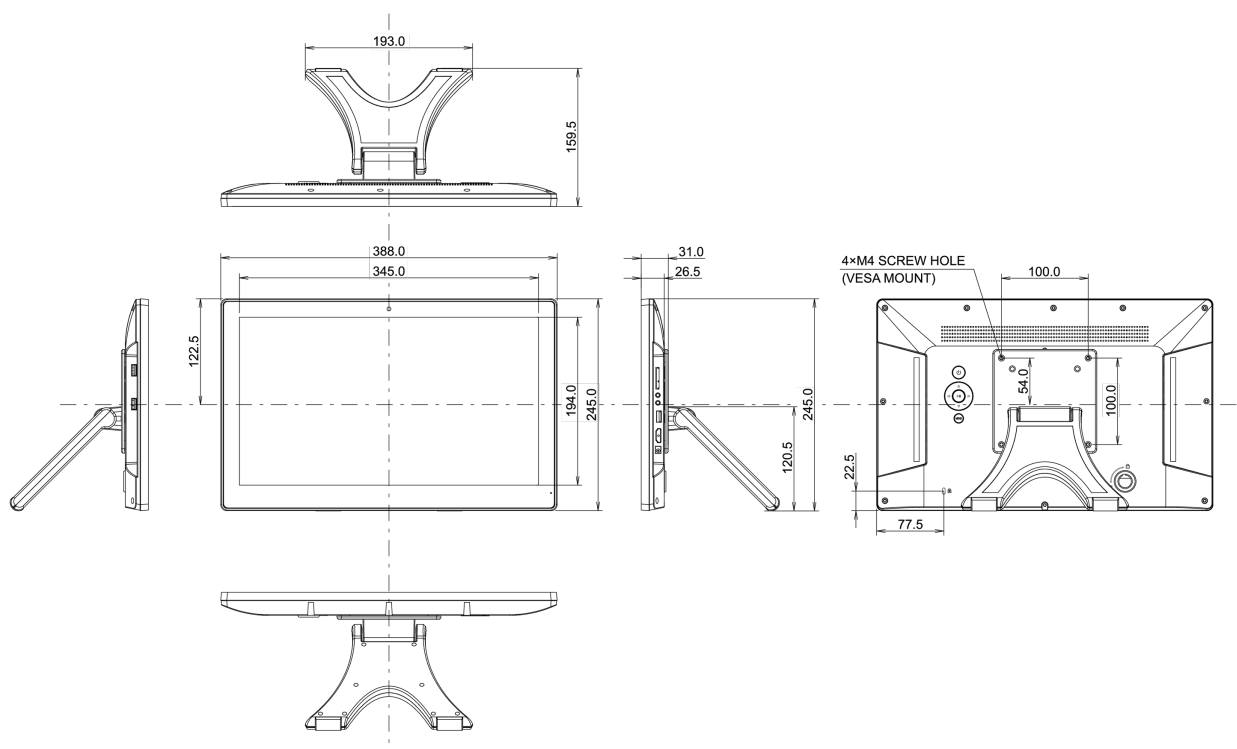

## 01 KIJELZŐ JELLEMZŐI

Dizájn	Széliől széliőg érő üveg
Átló	15.6", 39.5cm
Panel	IPS Panel Technology, LED
Natív felbontás	1920 x 1080 (2.1 megapixel HD)
Képarány	16:9
Fényerő	450 cd/m <sup>2</sup>
Fényerősség	385 cd/m <sup>2</sup> érintéssel
Fényáteresztés	85%
Statikus kotraszt	800:1 érintéssel
Válaszidő (GTG)	25ms
Látótér	horizontális/vertikális: 170°/170°, jobb/bal: 85°/85°, fel/le: 85°/85°
Szín támogatás	16.7mln 8bit
Horizontális szinkronizálás	30. - 84.kHz
Látható terület Sz x M	344.16 x 193.59mm, 13.5 x 7.6"
Pixel magasság	0.17925mm
Káva színe és felülete	fekete, matt

## 10 MÉRETEK / SÚLY

Termék méretei Sz x H x M 388 x 245 x 159.5mm

Súly (doboz nélkül) 2.6kg

EAN kód 4948570120451

*All trademarks and registered trademarks acknowledged. E & O E. Specification subject to change without notice. All LCD's comply with ISO-9241-307:2008 in connection with pixel defects.*