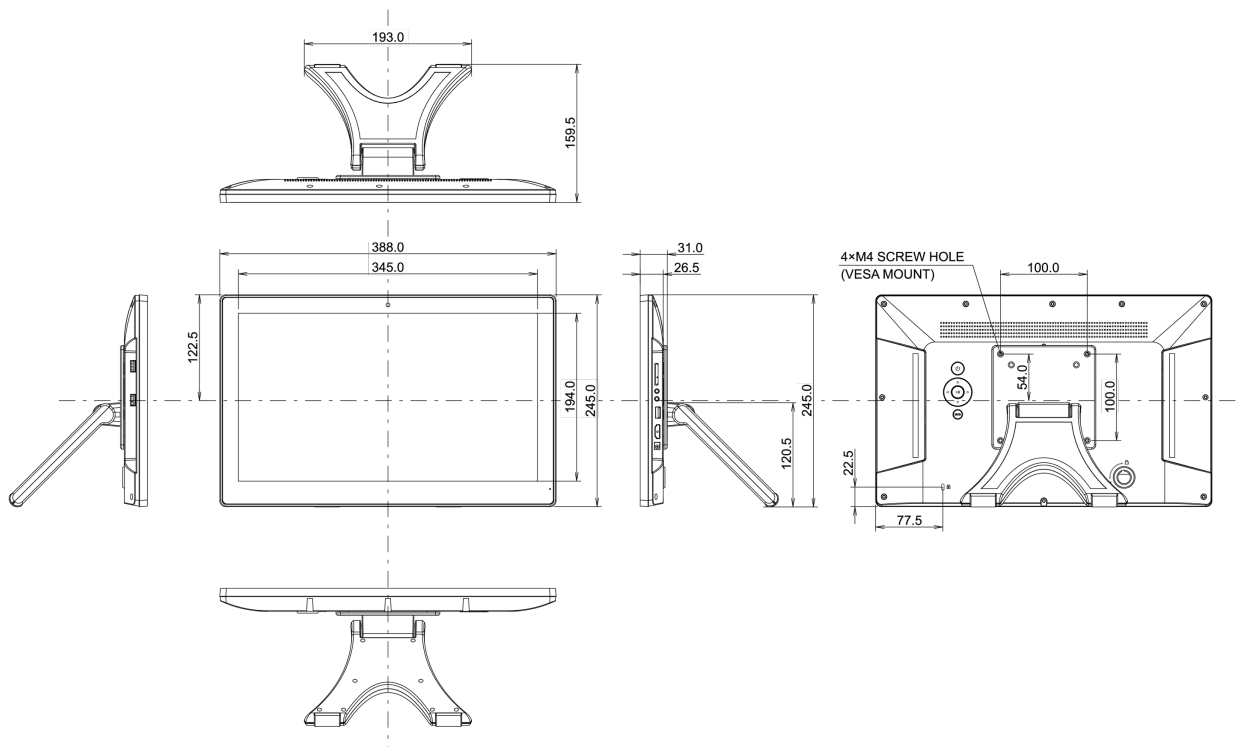

01 CARATTERISTICHE DISPLAY

Design	Edge to edge glass
Diagonale	15.6", 39.5cm
Pannello	IPS Panel Technology, LED
Risoluzione nativa	1920 x 1080 (2.1 megapixel HD)
Format	16:9
Luminosità	450 cd/m ²
Luminosità	385 cd/m ² con touch
Trasmissione luce	85%
Contrasto statico	800:1 con touch
Tempo di risposta (GTG)	25ms
Angolo di visione	orizzontale/verticale: 170°/170°, sinistra/destro 85°/85°, alto/giù: 85°/85°
Supporta colore	16.7mln 8bit
Siincronizzazione orizzontale	30. - 84.kHz
Angolo di visione L x H	344.16 x 193.59mm, 13.5 x 7.6"
Pixel pitch	0.17925mm
cornice colore e finitura	nero, opaca

06 MECCANICA

Orientamento orizzontale, verticale, face-up

Montaggio VESA 100 x 100mm

07 ACCESSORI INCLUSI

Cavo USB, HDMI

Guida guida rapida, guida di sicurezza

Altro adapter

08 ALIMENTAZIONE

REACH SVHC sopra 0.1%: Piombo

10 DIMENSIONI / PESO

Prodotti dimensioni L x H x P 388 x 245 x 159.5mm

Peso (netto) 2.6kg

EAN code 4948570120451

Tutti i marchi e i marchi registrati citati. E & O E. Specifiche soggette a modifiche senza preavviso. Tutti i display LCD è conforme alla norma ISO-9241-307:2008 in connessione con difetti dei pixel.