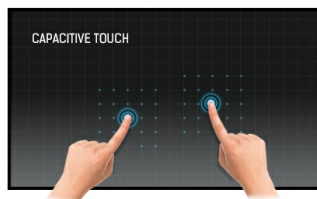

15.6" PCAP Full-HD touchscreen monitor con 10 punti tattili, tecnologia pannello IPS, media player integrato e un supporto pieghevole incorporato sulla parte posteriore

Dotato di una risoluzione Full HD 1920 x1080 e tecnologia touch capacitiva proiettiva a 10 punti, il ProLite T1624MSC offre una esperienza tattile continua e accurata. Il pannello IPS integrato con retroilluminazione a LED offre un'eccellente qualità dell'immagine con un'eccezionale riproduzione dei colori anche ad ampi angoli di visione. Inoltre, il monitor ha un supporto pieghevole incorporato sulla parte posteriore, in modo da poter essere posizionato con qualsiasi angolazione. Ciò consente all'utente di usare il monitor anche in piano sul tavolo. Il T1624MSC è dotato di altoparlanti stereo, uno slot SD e diversi ingressi che lo rendono una soluzione ideale per applicazioni interattive in uso nelle sale di controllo, nella vendita al dettaglio o come richiamo visivo nelle fiere.

Tecnologia tattile - PCAP

Questa tecnologia si avvale di una griglia di sensori composta di fili micro sottili, integrata nel vetro che riveste lo schermo. Posizionando il dito sul vetro, le caratteristiche elettriche della griglia di sensori variano e quindi viene rilevato il tocco. Grazie al rivestimento in vetro, questa tecnologia non si danneggia con il tempo e la funzione touch rimane inalterata anche in caso di vetro graffiato. Offre una perfetta qualità delle immagini e funziona con il dito umano (anche se la mano indossa dei guanti in lattice) e con la stilo magnetica.

Letto multimediale

Ascolta la tua musica preferita e mostra le tue immagini, le tue foto e i tuoi video più belli direttamente sullo schermo, contenuti in un'unità flash USB o nella memoria interna, con il lettore multimediale integrato.