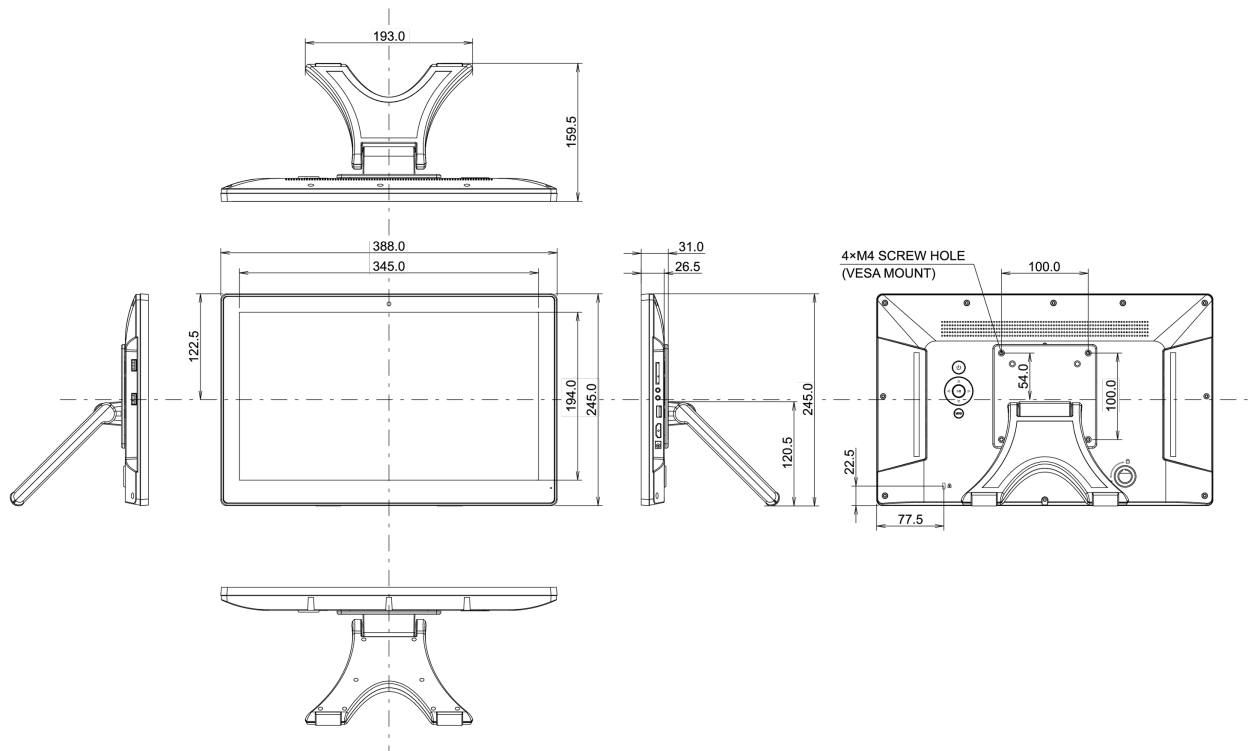

01 PANEEL EIGENSCHAPPEN

Design	Edge to edge glass
Beelddiagonaal	15.6", 39.5cm
Paneel	IPS Panel Technologie, LED
Resolutie	1920 x 1080 (2.1 megapixel HD)
Beeldverhouding	16:9
Paneel helderheid	450 cd/m ²
Helderheid	385 cd/m ² met touch panel
Licht overdracht	85%
Statisch contrast	800:1 met touch panel
Reactietijd (GTG)	25ms
Inkijkhoek	horizontaal/verticaal: 170°/170°, rechts/links: 85°/85°, naar boven/onderen: 85°/85°
Kleurondersteuning	16.7mln 8bit
Horizontale frequentie	30. - 84.kHz
Zichtbaar formaat	344.16 x 193.59mm, 13.5 x 7.6"
Pixel pitch	0.17925mm
Kleur behuizing en afwerking	zwart, mat

06 MECHANISME

Beeld-oriëntatie landscape, portrait, face-up

VESA montage 100 x 100mm

07 INBEGREPEN ACCESSOIRES

Kabels USB, HDMI

Handleiding Quick guide handleiding, veiligheidsinstructies

Overige stroom-adapter

REACH SVHC meer dan 0.1%: Lood

10 AFMETINGEN / GEWICHT

Product afmetingen B x H x D 388 x 245 x 159.5mm

Gewicht (zonder doos) 2.6kg

EAN code 4948570120451

Alle handelsmerken zijn geregistreerd. Gegevens onder voorbehoud van zetfouten. Specificaties kunnen vooraf en zonder opgaaf van reden gewijzigd worden. Alle LCD-panelen vallen onder ISO-9241-307:2008 inzake pixelfouten.