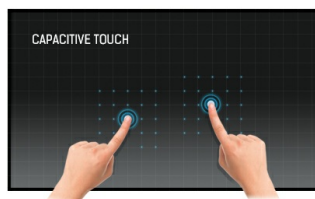

15.6" Full HD PCAP 10pt touchscreen met IPS paneel technologie, een opklapbare standaard en geïntegreerde mediaspeler

De ProLite T1624MSC, met de Full HD resolutie en Projective Capacitive 10-punts Touch technologie, levert een naadloze en accurate touch ervaring. De IPS LED-backlit LCD-scherm technologie garandeert een uitzonderlijke kleurechtheid en hoog contrast vanuit elke kijkhoek. Hierdoor is dit scherm een uitstekende keuze voor een breed scala van interactieve toepassingen. De voet van de monitor is zo ontworpen, dat het mogelijk is om de monitor volledig vlak te leggen en te gebruiken als een gigantische tablet.

De monitor is uitgerust met diverse ingangen en een SD kaart sleuf, alsmede met kwalitatieve stereo speakers. De ProLite T1624MSC is uitermate geschikt voor interactieve toepassingen en Digital-Signage zoals instore-retail, infozuilen, gaming en interactieve presentaties.

Touch technology - Capacitive

Deze technologie functioneert met een glasplaat voorzien van een sensor-matrix. Het geheel is geïntegreerd in het LCD-paneel. Een aanraking wordt waargenomen doordat uw vinger (met of zonder handschoen) een minuscuul elektrisch signaal afgeeft aan deze sensor-matrix als u het glas aanraakt. Deze extra glaslaag maakt deze techniek uiterst duurzaam en betrouwbaar. Het systeem blijft zelfs werken als het glas is ingekrast. Het biedt ultieme beeldkwaliteit en wordt aangestuurd door een vinger (ook in latex handschoenen) of een speciale stylus.