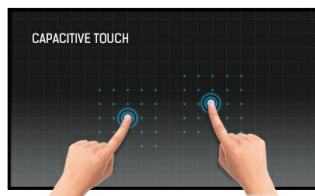

Monitor dotykowy 15.6" Full HD PCAP 10pkt z panelem IPS, zintegrowanym odtwarzaczem multimedialnym i regulowaną podstawką na zawiasach z tyłu

Dzięki rozdzielczości 1920x1080 Full HD i 10-punktowej technologii dotykowej Projective Capacitive, ProLite T1624MSC zapewnia płynną i dokładną reakcję na dotyk. Panel wyposażony w technologię IPS oferuje wyjątkową wydajność kolorów i szerokie kąty widzenia, co czyni go doskonałym wyborem dla szerokiej gamy wymagających interaktywnych aplikacji. Użytkownicy mogą skorzystać z odchylanej podstawy, dzięki której monitor można rozłożyć całkowicie płasko i używać go jako tabletu. T1624MSC wyposażony jest w kilka wejść i slot kart SD, a także głośniki stereo zapewniające dobrą jakość dźwięku. Idealny ekran do wyświetlania małych interaktywnych treści Digital Signage, do zastosowania w InStore Retail i interaktywnych prezentacji.

Technologia dotykowa - Pojemnościowa

Technologia ta wykorzystuje przewodnictwo elektryczne. Dotyk jest rejestrowany ponieważ w miejscu dotknięcia palcem szklanej powłoki pokrywającej ekran zmienia się pojemność elektryczna. Powłoka to gwarantuje nie tylko doskonałą jakość obrazu, ale też trwałość i odporność na zarysowania. Co więcej ewentualne zarysowania ekranu nie mają wpływu na działanie funkcji dotykowej. Panel rozpoznaje dotyk wykonywany palcem (także w rękawiczce lateksowej) lub specjalnym rysikiem.