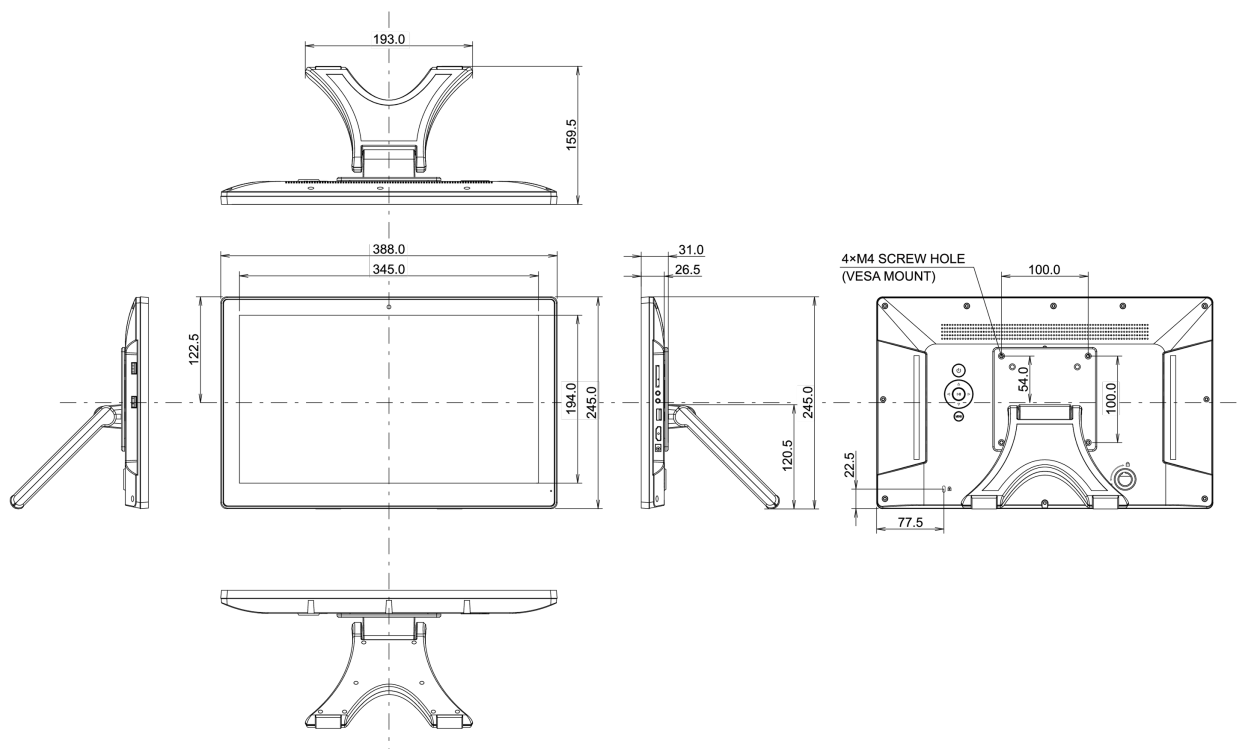

01 OBRAZ

Wygląd	Edge to edge glass
Przekątna	15.6", 39.5cm
Panel	IPS Panel Technology, LED
Rozdzielczość fizyczna	1920 x 1080 (2.1 megapixel HD)
Format obrazu	16:9
Jasność	450 cd/m ²
Jasność	385 cd/m ² z panelem dotykowym
Przepuszczalność światła	85%
Kontrast statyczny	800:1 z panelem dotykowym
Czas reakcji (GTG)	25ms
Kąty widzenia	poziomo/pionowo: 170°/170°, prawo/lewo: 85°/85°, góra/dół: 85°/85°
Kolory	16.7mln 8bit
Synchronizacja pozioma	30. - 84.kHz
Powierzchnia robocza szer. x wys.	344.16 x 193.59mm, 13.5 x 7.6"
Plamka	0.17925mm
Obudowa	czarna, matowa

06 MECHANICZNE

Orientacja pozioma, pionowa, face-up

Standard VESA 100 x 100mm

07 AKCESORIA W ZESTAWIE

Kable USB, HDMI

Instrukcje skrócona instrukcja obsługi, instrukcja bezpieczeństwa

Pozostałe adapter AC

08 ZARZĄDZANIE ENERGIĄ

REACH SVHC powyżej 0.1% ołowiu

10 WYMIARY / WAGA

Wymiary produktu szer. x wys. x gł. 388 x 245 x 159.5mm

Waga (bez pudła) 2.6kg

Kod EAN 4948570120451

Wszystkie znaki towarowe zastrzeżone. Pomyłki i wprowadzanie zmian zastrzeżone. Specyfikacje produktów mogą ulec zmianie bez wcześniejszego zawiadomienia. Wszystkie monitory LCD iiyama są zgodne z normą ISO-9241-307:2008 określającą liczbę i rodzaj defektów matrycy.