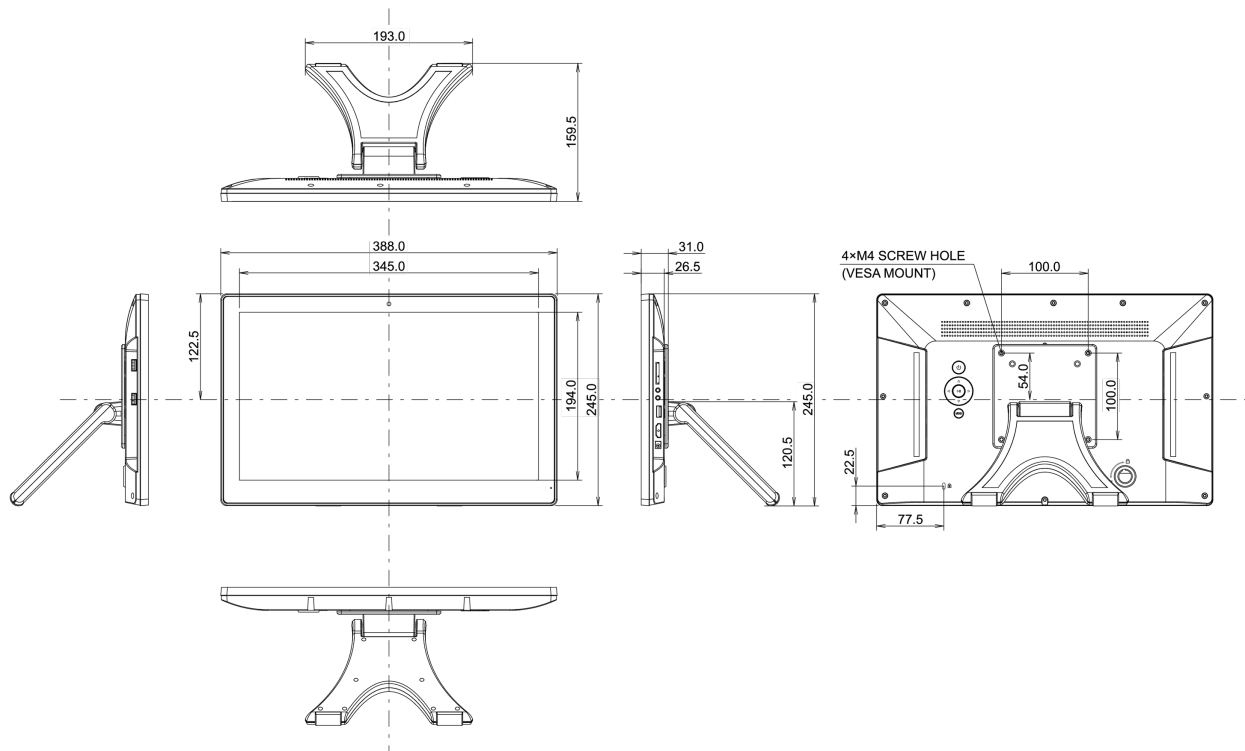

Ekran Boyutu	15.6", 39.5cm
Diagonal	39.5cm
Panel	IPS Panel Technology, LED
Çözünürlük	1920 x 1080 (2.1 megapixel HD)
En-Boy Oranı	16:9
Panel Parlaklığı	450 cd/m ²
Parlaklık	385 cd/m ² (Dokunmatik ile)
Işık geçirgenliği	85%
Statik Kontrast	800:1 (Dokunmatik ile)
Tepki süresi (GTG)	25ms
Görüntüleme Alanı	yatay/dikey: 170°/170°, sağ/sol: 85°/85°, yukarı/aşağı: 85°/85°
Yatay Sync	30. - 84.kHz
Görüntülenebilir alan G x Y	344.16 x 193.59mm, 13.5 x 7.6"
Piksel Aralığı	0.17925mm

07 ÖLÇÜLER / AĞIRLIK

Ürün boyutları G x Y x D	388 x 245 x 159.5mm
Ağırlık (kutu hariç)	2.6kg
EAN kodu	4948570120451

All trademarks and registered trademarks acknowledged. E & O E. Specification subject to change without notice. All LCD's comply with ISO-9241-307:2008 in connection with pixel defects.