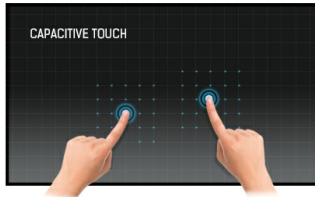

15,6" Full HD PCAP 10P dokunmatik ekran monitör, IPS panel teknolojisi, entegre medya oynatıcı ve menteşeli stand ile

1920x1080 Full HD çözünürlük ve Projektif Kapasitif 10 nokta dokunmatik teknolojisi ile ProLite T1624MSC kusursuz ve doğru dokunma tepkisi sağlar. IPS Panel teknolojisine sahip olması, olağanüstü renk performansı ve geniş görüntüleme açıları sunarak, çok çeşitli zorlu etkileşimli uygulamalar için mükemmel bir seçim olmasını sağlar. Kullanıcılar, monitörün tablet olarak kullanım için tamamen düz bir şekilde yatırılmasını sağlayan menteşeli standından yararlanabilir. T1624MSC, çeşitli girişler ve bir SD kart yuvasının yanı sıra iyi kalitede ses sağlayan stereo hoparlörlerle donatılmıştır. Küçük interaktif Digital Signage, InStore Retail ve interaktif sunumlar için ideal bir ekran.

Dokunmatik teknolojisi - Kapasitif (PCAP)

Bu teknoloji, ekranı kaplayan cama entegre edilmiş mikro ince tellerden oluşan bir sensör ızgarası kullanır. İnsan parmağı camın üzerine yerleştirildiğinde sensör ızgarasının elektriksel özellikleri değişir, dokunma algılanır. Cam kaplama sayesinde bu teknoloji son derece dayanıklıdır ve cam çizilse bile dokunma işlevi etkilenmez. Mükemmel görüntü performansı sunar ve insan parmağıyla (ayrıca lateks eldivenli) ve stylus kalemle çalışır.

Medya oynatıcı

En sevdiğiniz müziği çalın ve en güzel videolarınızı, fotoğraflarınızı ve görüntülerinizi dahili medya oynatıcı ile bir flash sürücüden veya dahili bellekten doğrudan ekranda gösterin.

01 EKCRAN ÖZELLİKLERİ