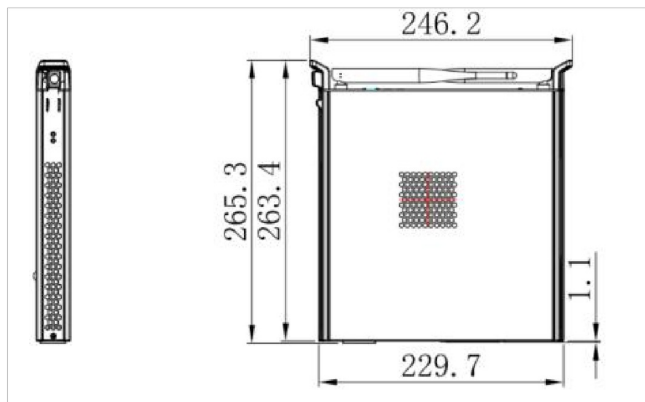

SPC51001BC-1

04 CONDITIONS ENVIRONNEMENTALES

Température d'utilisation

0°C - 45°C

Humidité pendant le fonctionnement

10% - 90%

Température de stockage

- 20°C - +2°C