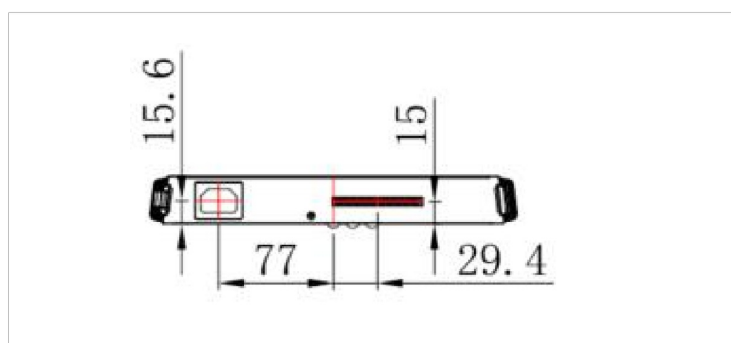

SPC51001BC-1

04 CONDITIONS ENVIRONNEMENTALES

Température d'utilisation

0°C - 45°C

Humidité pendant le fonctionnement

10% - 90%

Température de stockage

- 20°C - +2°C