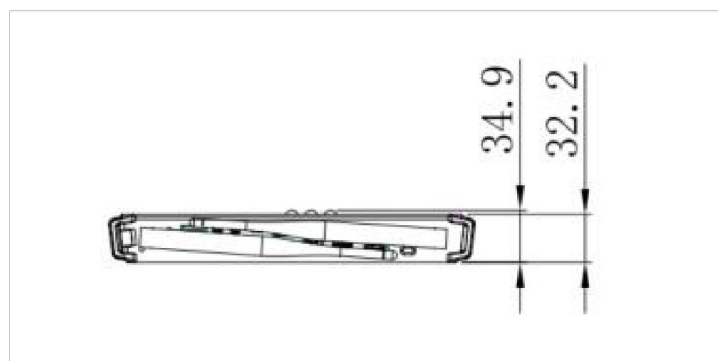

SPC51001BC-1

04 CONDITIONS ENVIRONNEMENTALES

Température d'utilisation

0°C - 45°C

Humidité pendant le fonctionnement

10% - 90%

Température de stockage

- 20°C - +2°C