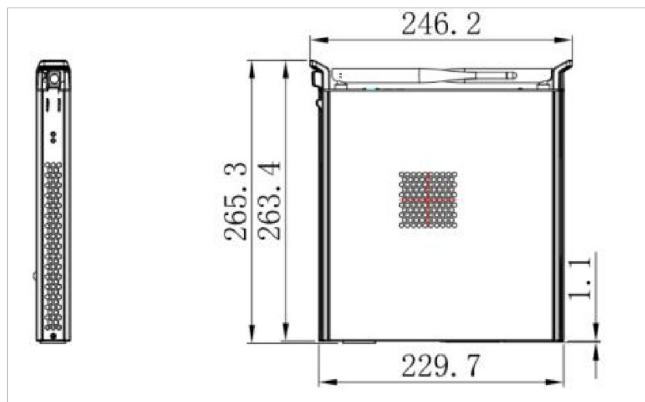

SPC51001BC-1

04 KÖRNYEZETI FELTÉTELEK

Működési hőmérséklet-tartomány

0°C - 45°C

Működési páratartalom

10% - 90%

Tárolási hőmérséklet-tartomány

- 20°C - +2°C