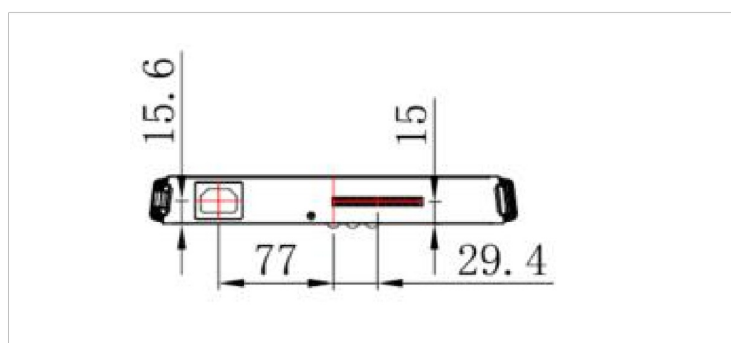

SPC51001BC-1

04 KÖRNYEZETI FELTÉTELEK

Működési hőmérséklet-tartomány

0°C - 45°C

Működési páratartalom

10% - 90%

Tárolási hőmérséklet-tartomány

- 20°C - +2°C