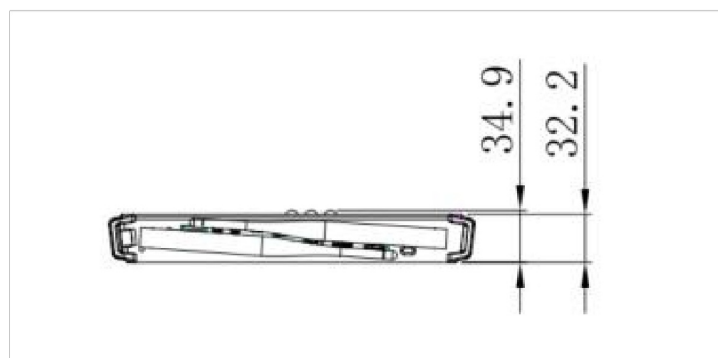

SPC51001BC-1

04 KÖRNYEZETI FELTÉTELEK

Működési hőmérséklet-tartomány

0°C - 45°C

Működési páratartalom

10% - 90%

Tárolási hőmérséklet-tartomány

- 20°C - +2°C