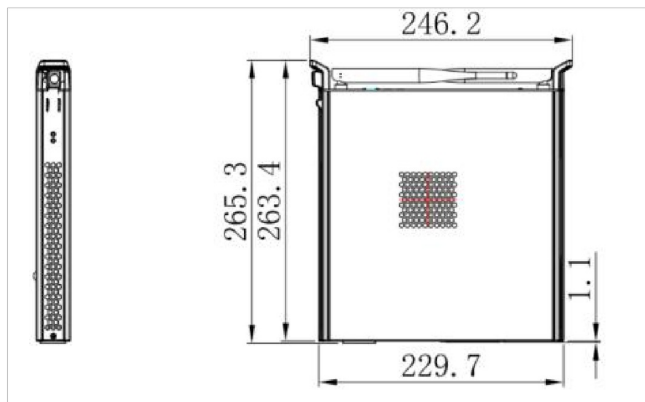

SPC51001BC-1

04 USLOVI ŽIVOTNE SREDINE

Opseg radne temperature

0°C - 45°C

Vlažnost vazduha (u radu)

10% - 90%

Raspon temperature skladištenja

- 20°C - +2°C