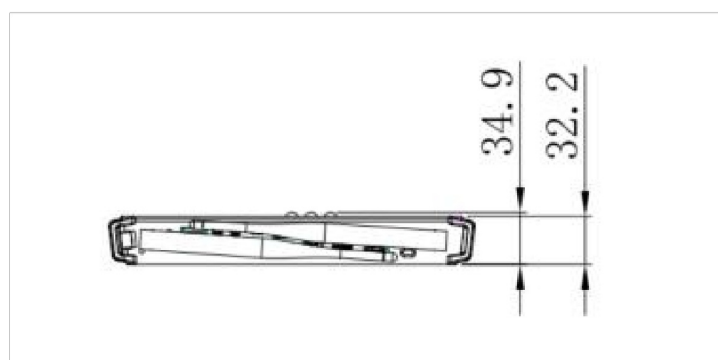

SPC51001BC-1

04 USLOVI ŽIVOTNE SREDINE

Opseg radne temperature

0°C - 45°C

Vlažnost vazduha (u radu)

10% - 90%

Raspon temperature skladištenja

- 20°C - +2°C