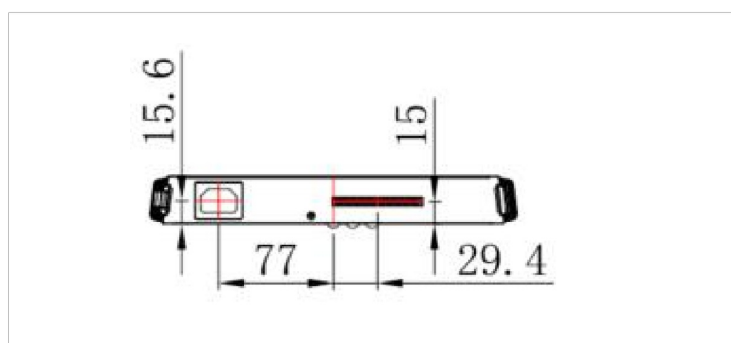

SPC51001BC-1

04 USLOVI ŽIVOTNE SREDINE

Opseg radne temperature

0°C - 45°C

Vlažnost vazduha (u radu)

10% - 90%

Raspon temperature skladištenja

- 20°C - +2°C