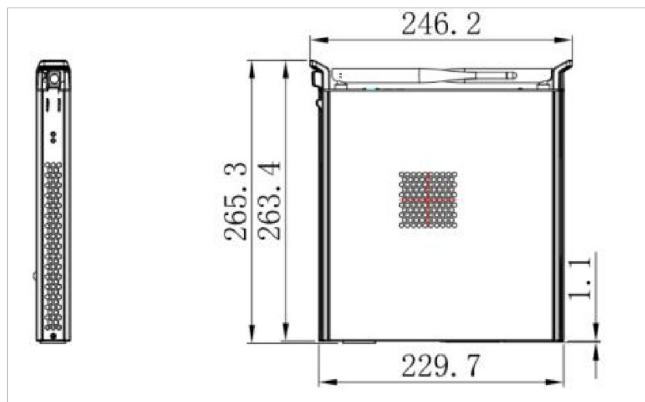

SPC51001BC-1

04 ENVIRONMENTAL CONDITIONS

Диапазон рабочих температур	0°C - 45°C
Operation humidity	10% - 90%
Диапазон температур хранения	- 20°C - %2°C