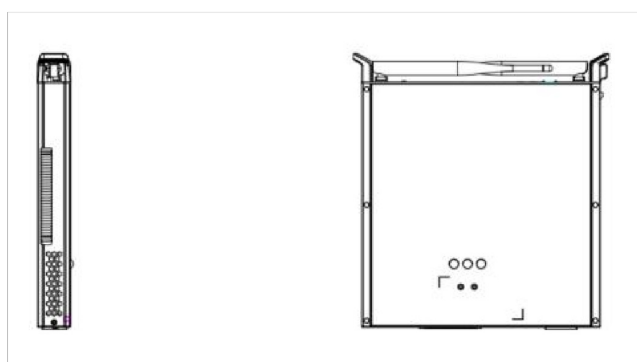

SPC51001BC-1

04 ENVIRONMENTAL CONDITIONS

Диапазон рабочих температур	0°C - 45°C
Operation humidity	10% - 90%
Диапазон температур хранения	- 20°C - %2°C