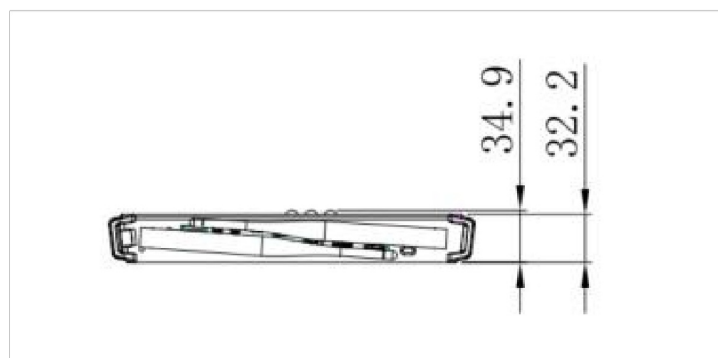

SPC51001BC-1

04 ENVIRONMENTAL CONDITIONS

Диапазон рабочих температур	0°C - 45°C
Operation humidity	10% - 90%
Диапазон температур хранения	- 20°C - %2°C