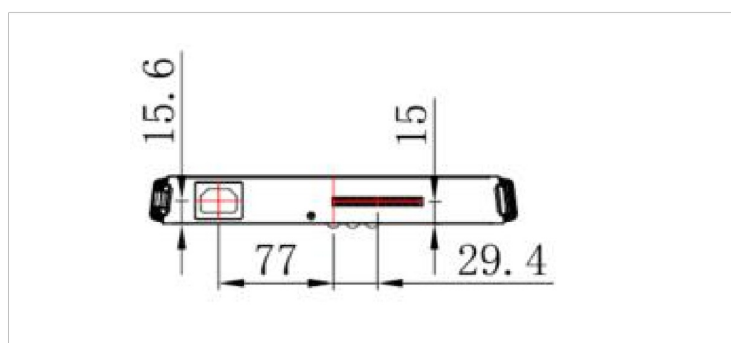

SPC51001BC-1

04 ENVIRONMENTAL CONDITIONS

Диапазон рабочих температур	0°C - 45°C
Operation humidity	10% - 90%
Диапазон температур хранения	- 20°C - %2°C