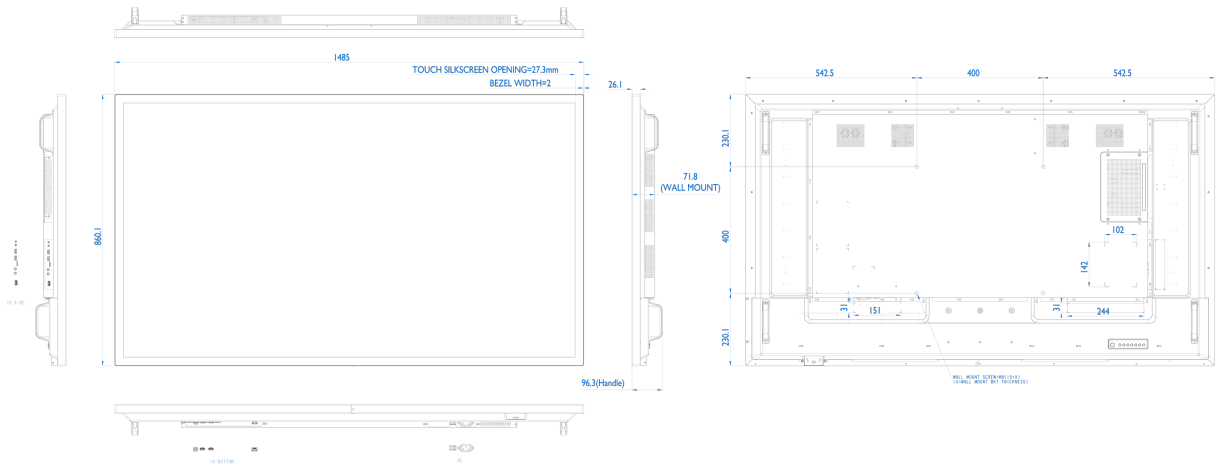

PROLITE T6562AS-B1

Version: 2.0

Release date: 2022/05/04

Alle Warenzeichen sind eingetragene Handelsmarken. Irrtum und Änderungen in den Spezifikationen vorbehalten. Alle LCD's erfüllen die ISO-9241-307:2008 Pixelfehlerklasse.

© IYAMA CORPORATION. ALL RIGHTS RESERVED