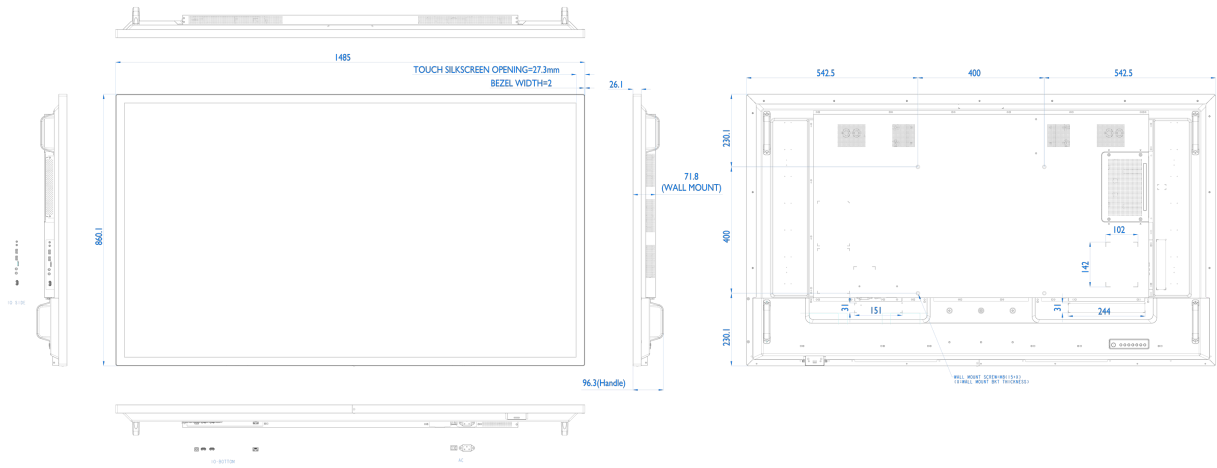

PROLITE T6562AS-B1

Version: 2.0

Release date: 2022/05/04

Alle handelsmerken zijn geregistreerd. Gegevens onder voorbehoud van zetfouten. Specificaties kunnen vooraf en zonder opgave van reden gewijzigd worden. Alle LCD-panels vallen onder ISO-9241-307:2008 inzake pixelfouten.

© IIYAMA CORPORATION. ALL RIGHTS RESERVED