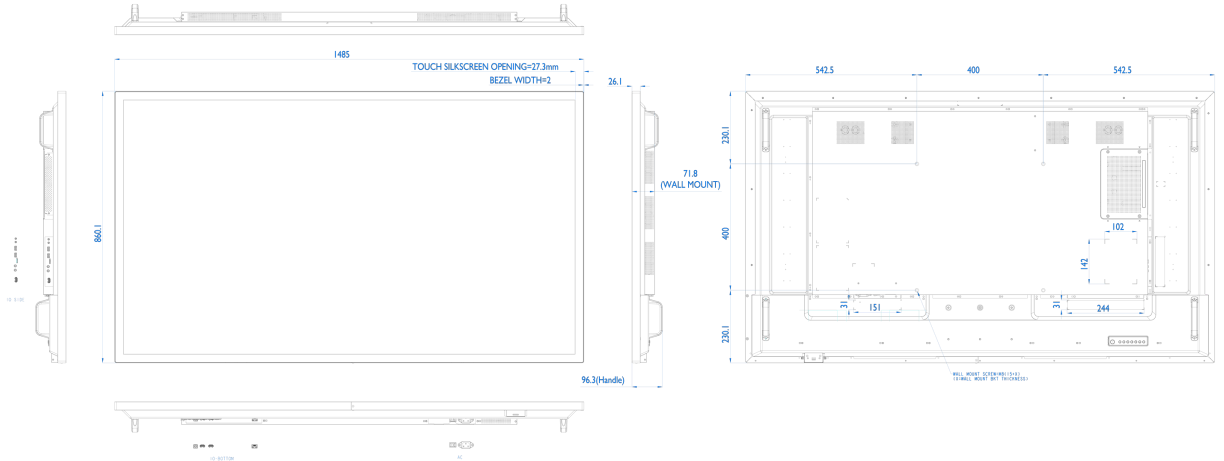

05 MEKANİK

Çalışma sıcaklığı aralığı	0°C - 40°C
Çalışma sıcaklığı aralığı (-°/+°)	-20°C - 60°C
MTBF	50000 saat (arka ışık hariç)

06 PAKET İÇERİĞİNDEKİ AKSESUARLAR

Kablolar	güç, USB, HDMI, RS-232c

07 GÜÇ YÖNETİMİ

Güç Kaynağı	AC 100 - 240V, 50/60Hz
Güç Tüketimi	165W tipik, 1.5W stand by, 0.3W off mode

08 ÖLÇÜLER / AĞIRLIK

Ürün boyutları G x Y x D	1485 x 860 x 71.8mm
Kutu boyutları G x Y x D	1649 x 1021 x 223mm
Ağırlık (kutu hariç)	38.4kg
Ağırlık (kutu ile birlikte)	46kg
EAN kodu	4948570120482

PROLITE T6562AS-B1

Version: 2.0
Release date: 2022/05/04

All trademarks and registered trademarks acknowledged. E & O E. Specification subject to change without notice. All LCD's comply with ISO-9241-307:2008 in connection with pixel defects.