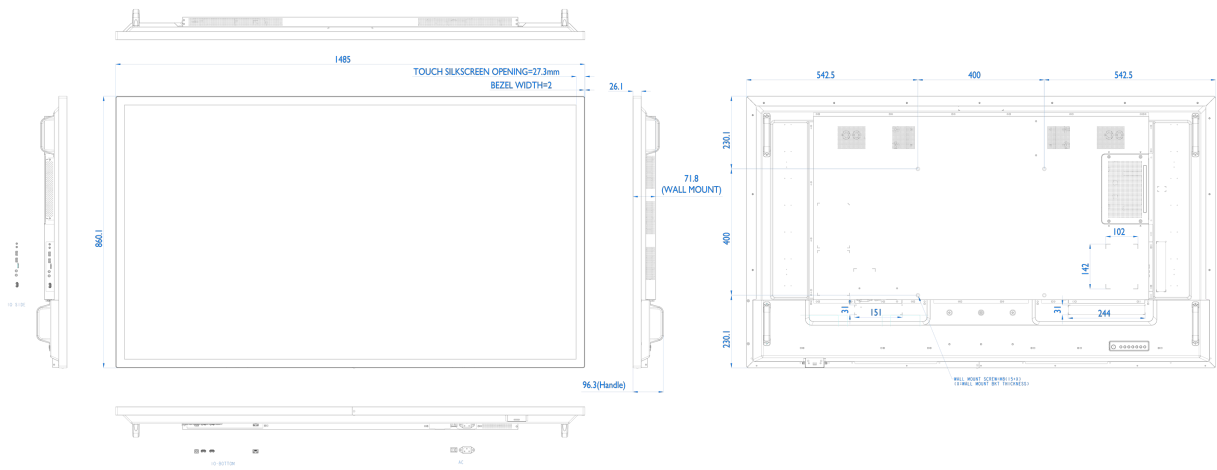

PROLITE T6562AS-B1

Version: 2.0

Release date: 2022/05/04

Все товарные знаки и торговые марки являются собственностью их владельцев и они защищены. Ошибки и изменения допускаются. Спецификации могут быть изменены без уведомления. Все LCD мониторы соответствуют стандарту ISO-9241-307:2008 по политике битых пикселей.

© IIYAMA CORPORATION. ALL RIGHTS RESERVED