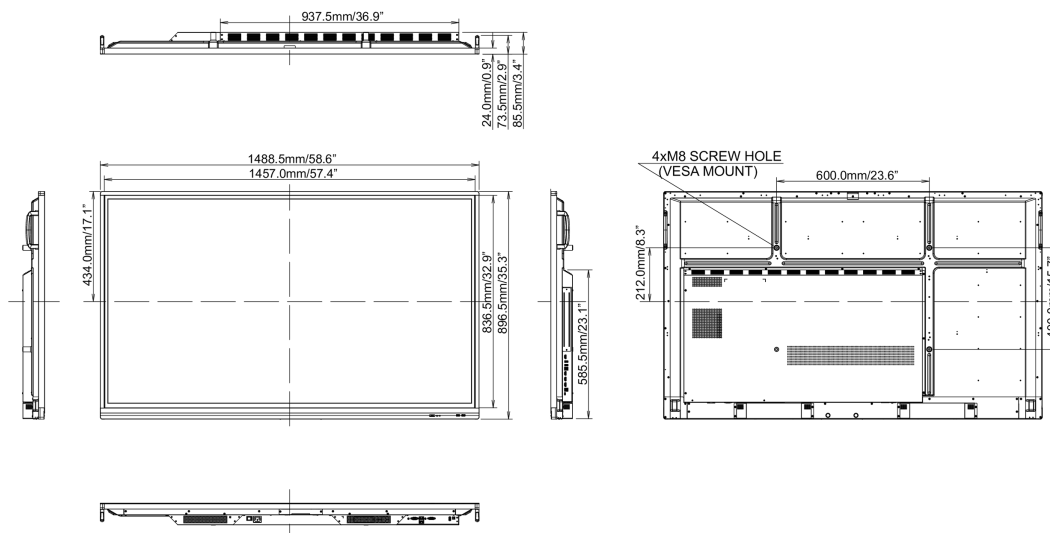

## 10 AFMETINGEN / GEWICHT

Product afmetingen B x H x D	1488 x 897 x 86mm
Doos afmetingen B x H x D	1628 x 208 x 1005mm
Gewicht (zonder doos)	37kg
Gewicht (inclusief doos)	47.6kg
EAN code	4948570120420