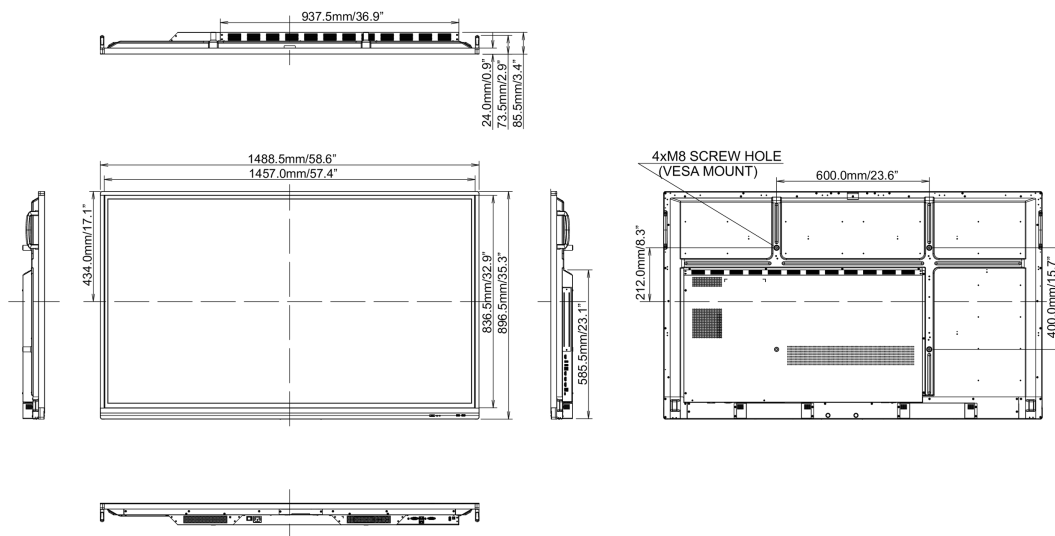

08 POWER-MANAGEMENT

Napájecí zdroj:	interní
Napájení	AC 100 - 240V, 50/60Hz
Odběr energie:	173W typisch, 0.5W odpočinek, 0.3W vypnutý

09 UDRŽITELNOST

10 ROZMĚRY / HMOTNOST

Rozměry výrobku Š x V x D 1488 x 897 x 86mm

Rozměry balení Š x V x D 1628 x 208 x 1005mm

Váha (bez balení) 37kg

Váha (s balením) 47.6kg

EAN code 4948570120420

Všechny ochranné známky jsou registrovány a chráněny. Vyhrazené právo na změny. Veškeré ploché panely LCD splňují normu ISO-9241-307:2008 v oblasti počtu vadných pixelů.