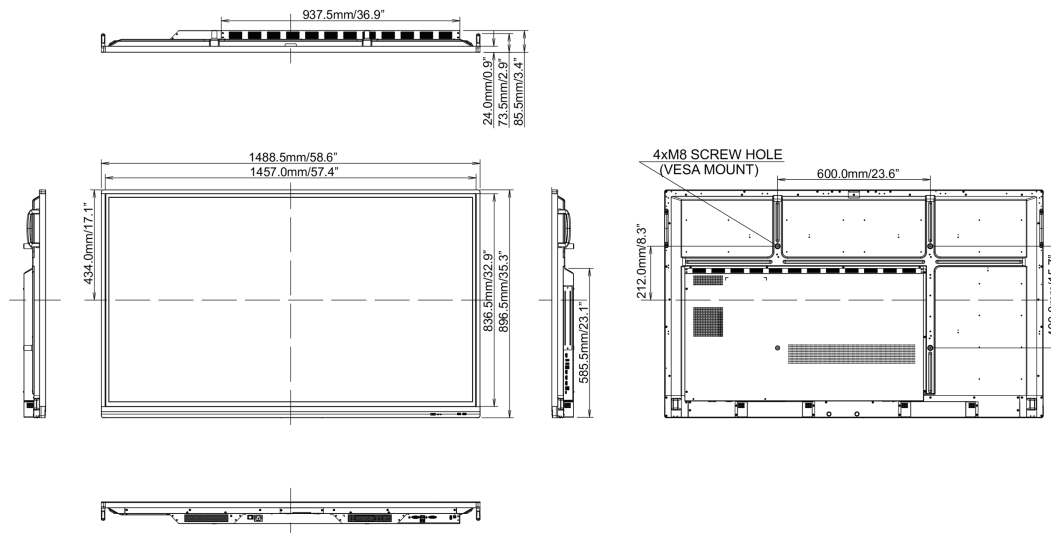

09 SOSTENIBILIDAD

Certificados

CB, CE, TÜV-Bauart, EAC, RoHS support, ErP, WEEE, REACH (RoHS)

REACH SVHC

por encima de 0.1% de plomo

10 DIMENSIONES / PESO

Producto dimensiones W x H x D

1488 x 897 x 86mm

Dimensiones de la caja (ancho x alto x fondo)

1628 x 208 x 1005mm

Peso (sin caja)

37kg

Peso (con caja)

47.6kg

Código EAN

4948570120420

All trademarks and registered trademarks acknowledged. E & O E. Specification subject to change without notice. All LCD's comply with ISO-9241-307:2008 in connection with pixel defects.

© IYAMA CORPORATION. ALL RIGHTS RESERVED