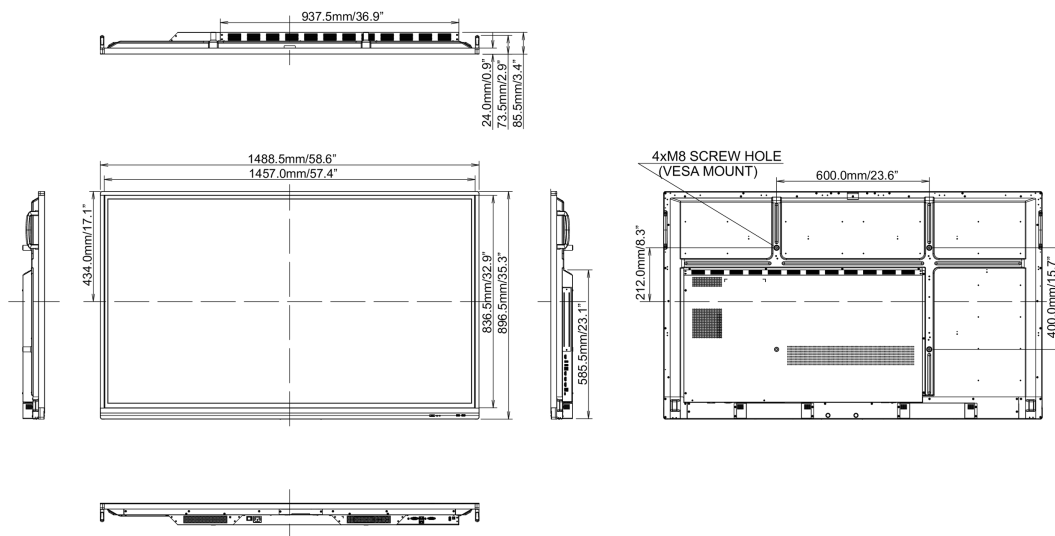

REACH SVHC

iznad 0.1%: Olova

10 DIMENZIJE / TEŽINA

Dimenzije proizvoda Š x V x D 1488 x 897 x 86mm

Dimenzije kutije Š x V x D 1628 x 208 x 1005mm

Težina (bez kutije) 37kg

Težina (sa kutijom) 47.6kg

EAN kod 4948570120420