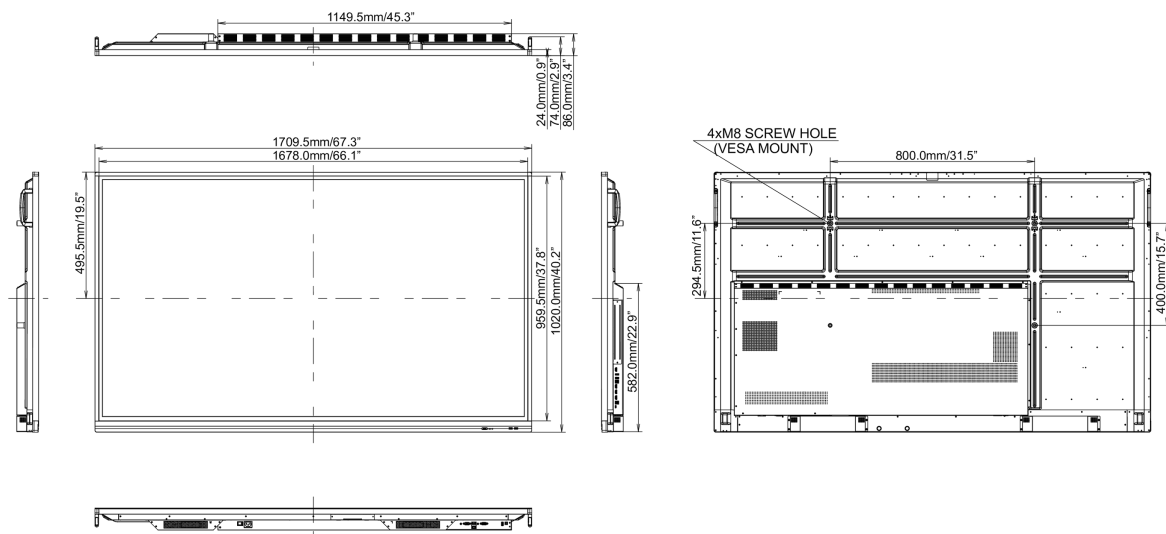

REACH SVHC

meer dan 0.1%: Lood

10 AFMETINGEN / GEWICHT

Product afmetingen B x H x D

1709 x 1020 x 86mm

Doos afmetingen B x H x D

1863 x 225 x 1140mm

Gewicht (zonder doos)

50.8kg

Gewicht (inclusief doos)

62kg

EAN code

4948570120437

Alle handelsmerken zijn geregistreerd. Gegevens onder voorbehoud van zetfouten. Specificaties kunnen vooraf en zonder opgave van reden gewijzigd worden. Alle LCD-panels vallen onder ISO-9241-307:2008 inzake pixelfouten.