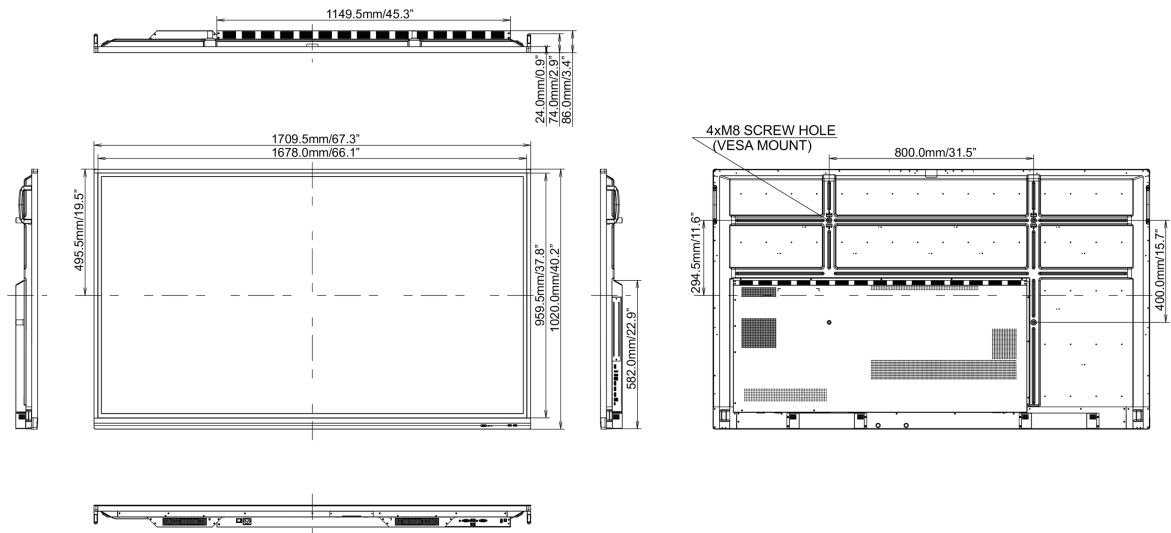

Потребляемая мощность

263W стандарт, 0.5W ожидание, 0.3W отключено

09 СТАНДАРТЫ

Сертификаты

CB, CE, TÜV-Bauart, EAC, RoHS support, ErP, WEEE, REACH (RoHS)

REACH SVHC

свинца, превышает 0.1%

10 РАЗМЕР / ВЕС

Размер продукта Ш x В x Г

1709 x 1020 x 86мм

Размер коробки Ш x В x Г

1863 x 225 x 1140мм

Вес (без упаковки)

50.8кг

Вес (с упаковкой)

62кг

EAN код

4948570120437

Все товарные знаки и торговые марки являются собственностью их владельцев и они защищены. Ошибки и изменения допускаются. Спецификации могут быть изменены без уведомления. Все LCD мониторы соответствуют стандарту ISO-9241-307:2008 по политике битых пикселей.

© IIYAMA CORPORATION. ALL RIGHTS RESERVED