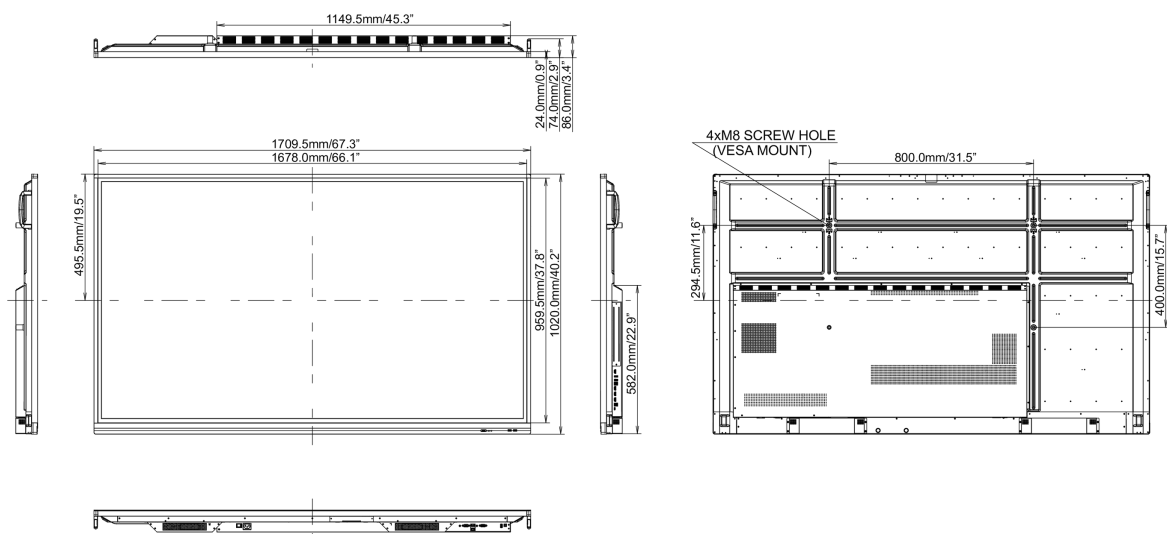

## 10 ROZMĚRY / HMOTNOST

Rozměry výrobku Š x V x D	1709 x 1020 x 86mm
---------------------------	--------------------

Rozměry balení Š x V x D	1863 x 225 x 1140mm
--------------------------	---------------------

Váha (bez balení)	50.8kg
-------------------	--------

Váha (s balením)	62kg
------------------	------

EAN code	4948570120437
----------	---------------

Všechny ochranné známky jsou registrovány a chráněny. Vyhrazené právo na změny. Veškeré ploché panely LCD splňují normu ISO-9241-307:2008 v oblasti počtu vadných pixelů.