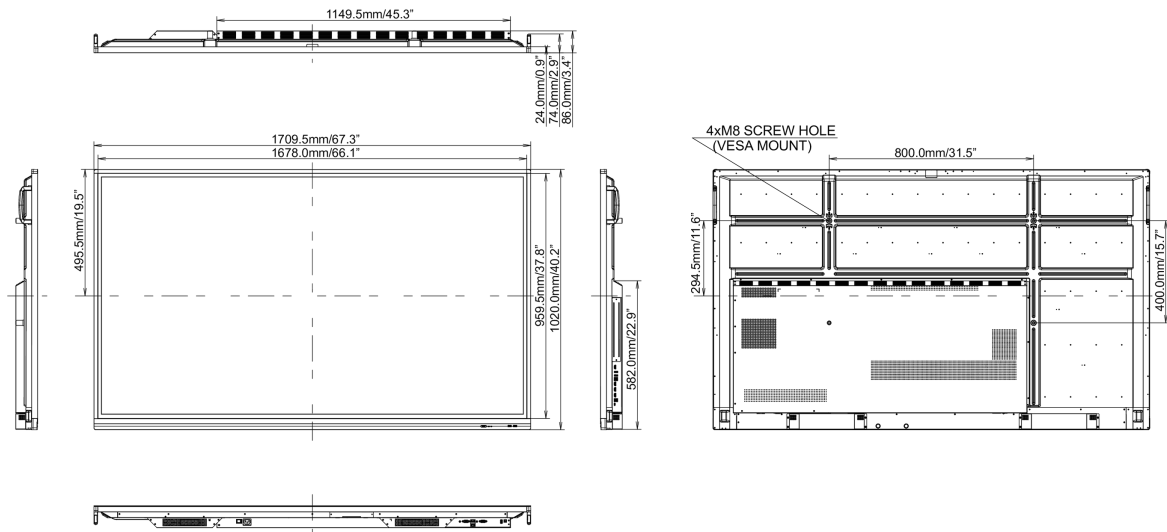

09 SOSTENIBILIDAD

Certificados

CB, CE, TÜV-Bauart, EAC, RoHS support, ErP, WEEE, REACH (RoHS)

REACH SVHC

por encima de 0.1% de plomo

10 DIMENSIONES / PESO

Producto dimensiones W x H x D

1709 x 1020 x 86mm

Dimensiones de la caja (ancho x alto x fondo)

1863 x 225 x 1140mm

Peso (sin caja)

50.8kg

Peso (con caja)

62kg

Código EAN

4948570120437

All trademarks and registered trademarks acknowledged. E & O E. Specification subject to change without notice. All LCD's comply with ISO-9241-307:2008 in connection with pixel defects.

© IYAMA CORPORATION. ALL RIGHTS RESERVED