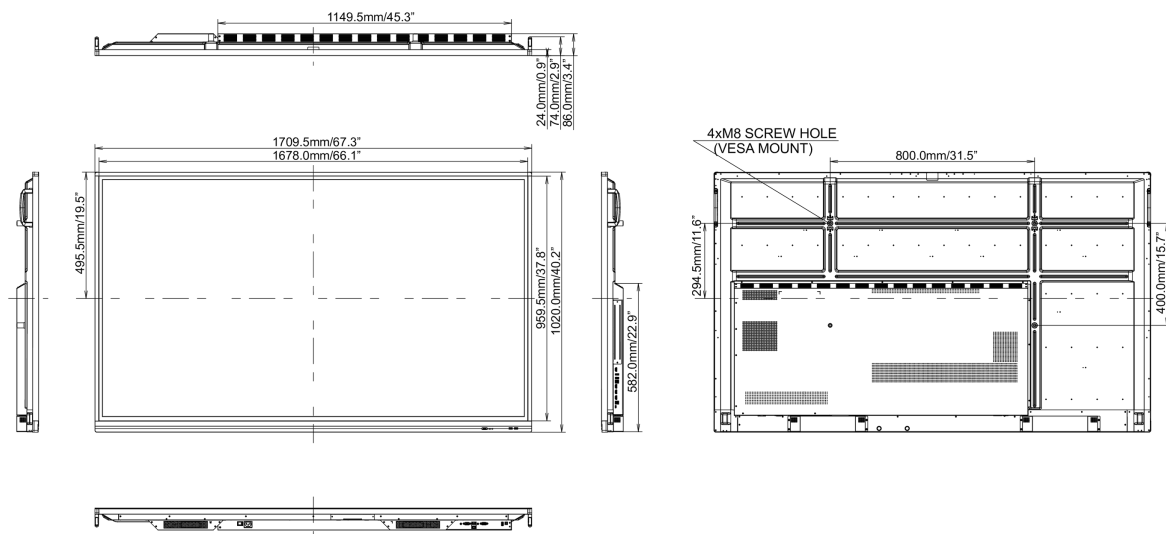

REACH SVHC

meer dan 0.1%: Lood

10 AFMETINGEN / GEWICHT

Product afmetingen B x H x D

1709 x 1020 x 86mm

Doos afmetingen B x H x D

1863 x 225 x 1140mm

Gewicht (zonder doos)

50.8kg

Gewicht (inclusief doos)

62kg

EAN code

4948570120437

Alle handelsmerken zijn geregistreerd. Gegevens onder voorbehoud van zetfouten. Specificaties kunnen vooraf en zonder opgave van reden gewijzigd worden. Alle LCD-panelen vallen onder ISO-9241-307:2008 inzake pixelfouten.