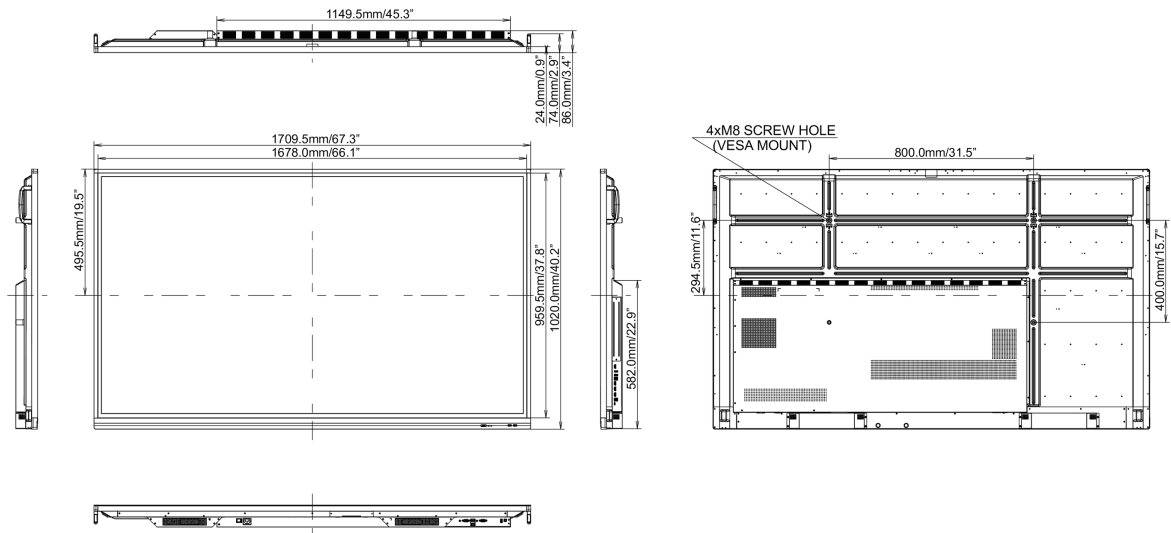

10 РАЗМЕР / ВЕС

Размер продукта Ш x В x Г	1709 x 1020 x 86мм
Размер коробки Ш x В x Г	1863 x 225 x 1140мм
Вес (без упаковки)	50.8кг
Вес (с упаковкой)	62кг
EAN код	4948570120437

Все товарные знаки и торговые марки являются собственностью их владельцев и они защищены. Ошибки и изменения допускаются. Спецификации могут быть изменены без уведомления. Все LCD мониторы соответствуют стандарту ISO-9241-307:2008 по политике битых пикселей.