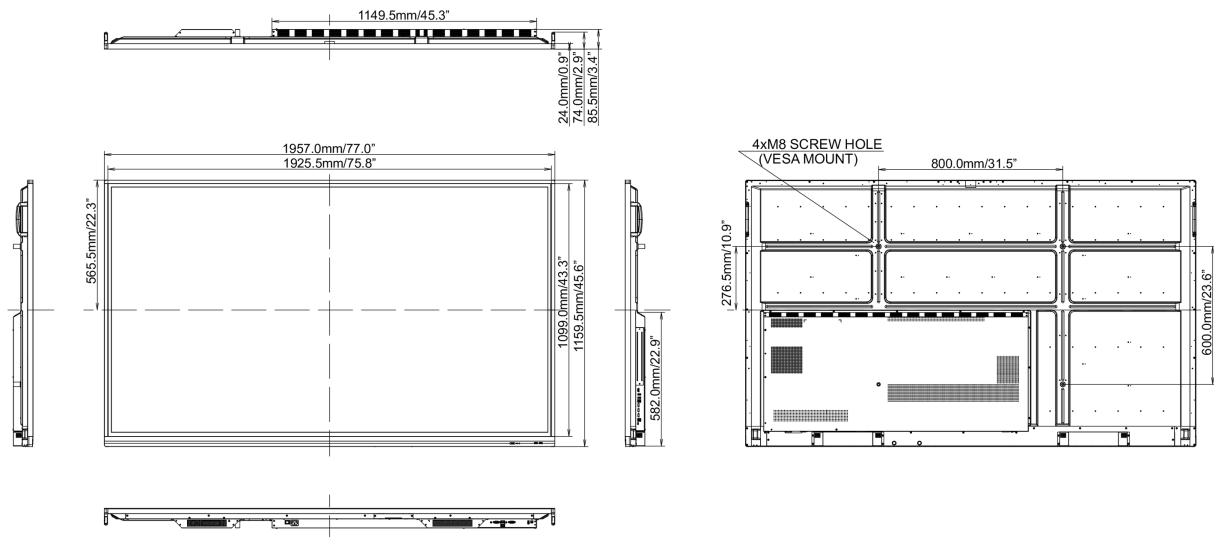

REACH SVHC

meer dan 0.1%: Lood

10 AFMETINGEN / GEWICHT

Product afmetingen B x H x D

1957 x 1160 x 86mm

Doos afmetingen B x H x D

2110 x 225 x 1283mm

Gewicht (zonder doos)

64.7kg

Gewicht (inclusief doos)

81.2kg

EAN code

4948570120444

Alle handelsmerken zijn geregistreerd. Gegevens onder voorbehoud van zetfouten. Specificaties kunnen vooraf en zonder opgave van reden gewijzigd worden. Alle LCD-panelen vallen onder ISO-9241-307:2008 inzake pixelfouten.