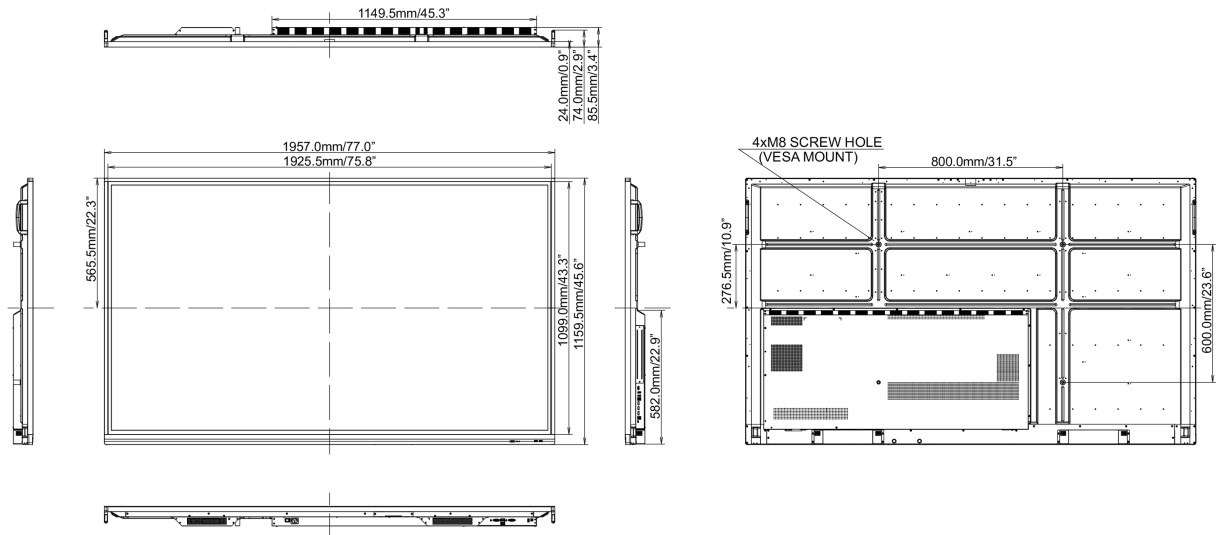

Потребляемая мощность

359W стандарт, 0.5W ожидание, 0.3W отключено

09 СТАНДАРТЫ

Сертификаты

CB, CE, TÜV-Bauart, EAC, RoHS support, ErP, WEEE, REACH (RoHS)

REACH SVHC

свинца, превышает 0.1%

10 РАЗМЕР / ВЕС

Размер продукта Ш x В x Г

1957 x 1160 x 86мм

Размер коробки Ш x В x Г

2110 x 225 x 1283мм

Вес (без упаковки)

64.7кг

Вес (с упаковкой)

81.2кг

EAN код

4948570120444

Все товарные знаки и торговые марки являются собственностью их владельцев и они защищены. Ошибки и изменения допускаются. Спецификации могут быть изменены без уведомления. Все LCD мониторы соответствуют стандарту ISO-9241-307:2008 по политике битых пикселей.

© IIYAMA CORPORATION. ALL RIGHTS RESERVED