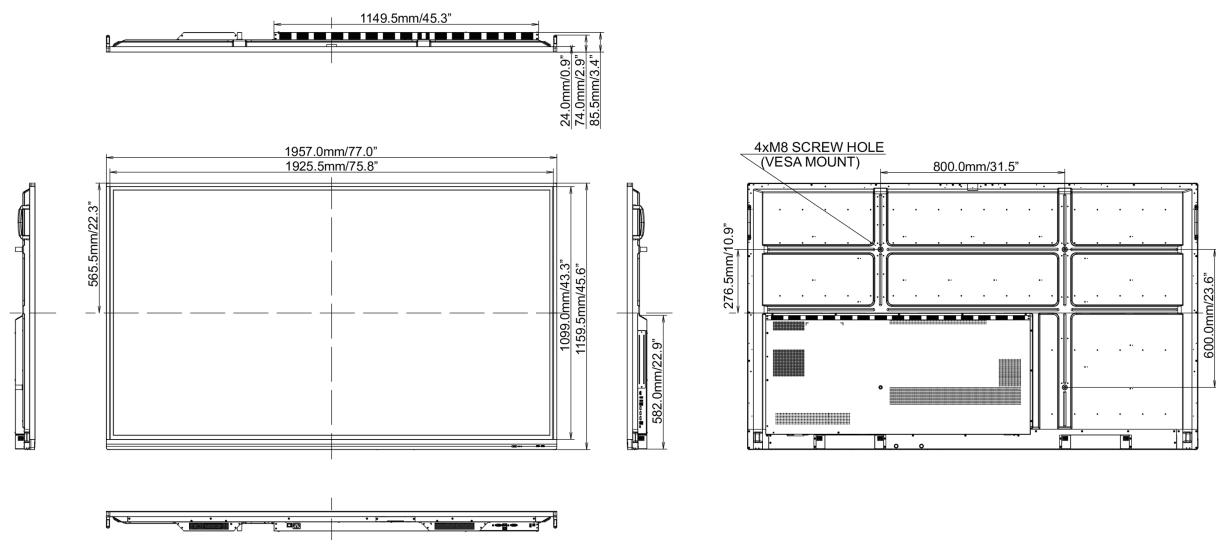

## 10 ROZMĚRY / HMOTNOST

Rozměry výrobku Š x V x D	1957 x 1160 x 86mm
---------------------------	--------------------

Rozměry balení Š x V x D	2110 x 225 x 1283mm
--------------------------	---------------------

Váha (bez balení)	64.7kg
-------------------	--------

Váha (s balením)	81.2kg
------------------	--------

EAN code	4948570120444
----------	---------------

Všechny ochranné známky jsou registrovány a chráněny. Vyhrazené právo na změny. Veškeré ploché panely LCD splňují normu ISO-9241-307:2008 v oblasti počtu vadných pixelů.