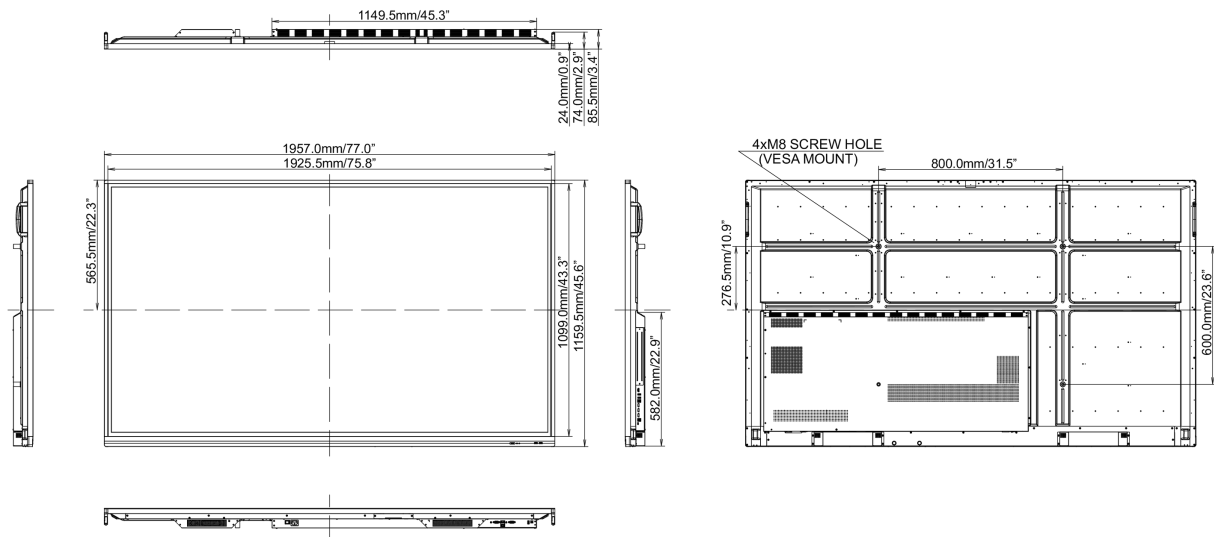

09 DUURZAAMHEID

Richtlijnen

CB, CE, TÜV-Bauart, EAC, RoHS support, ErP, WEEE, REACH (RoHS)

REACH SVHC

meer dan 0.1%: Lood

10 AFMETINGEN / GEWICHT

Product afmetingen B x H x D

1957 x 1160 x 86mm

Doos afmetingen B x H x D

2110 x 225 x 1283mm

Gewicht (zonder doos)

64.7kg

Gewicht (inclusief doos)

81.2kg

EAN code

4948570120444

Alle handelsmerken zijn geregistreerd. Gegevens onder voorbehoud van zetfouten. Specificaties kunnen vooraf en zonder opgave van reden gewijzigd worden. Alle LCD-panelen vallen onder ISO-9241-307:2008 inzake pixelfouten.

© IIYAMA CORPORATION. ALL RIGHTS RESERVED