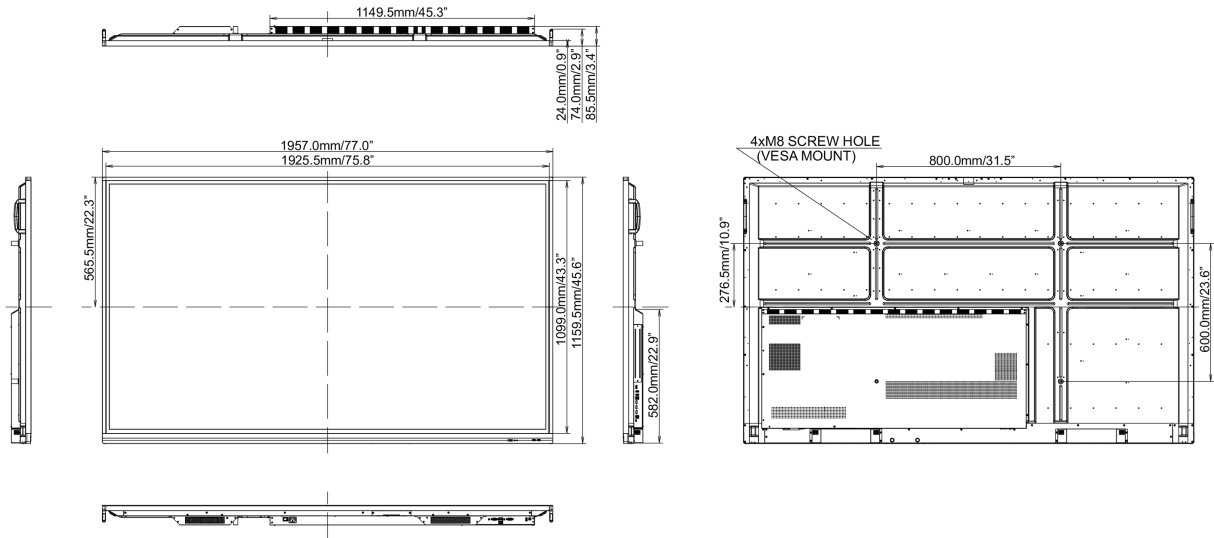

## 01 EKCRAN ÖZELLİKLERİ

Ekran Boyutu	85.6", 217.4cm
Diyagonal	217.4cm
Panel	IPS, direkt LED, AG kaplamalı cam, zero air-gap, haze 28%
Çözünürlük	3840 x 2160 (8.3 megapixel 4K UHD)
En-Boy Oranı	16:9
Panel Parlaklığı	400 cd/m <sup>2</sup>
Işık geçirgenliği	88%
Statik Kontrast	1200:1
Dinamik kontrast	3500:1
Tepki süresi (GTG)	8ms
Görüntüleme Alanı	yatay/dikey: 178°/178°, sağ/sol: 89°/89°, yukarı/aşağı: 89°/89°
Yatay Sync	30 - 135kHz
Görüntülenebilir alan G x Y	1895 x 1066mm, 74.6 x 42"
Çerçeve genişliği (yanlar, üst, alt)	14mm, 14mm, 43mm
Piksel Aralığı	0.4935mm

## 10 ÖLÇÜLER / AĞIRLIK

Ürün boyutları G x Y x D	1957 x 1160 x 86mm
Kutu boyutları G x Y x D	2110 x 225 x 1283mm
Ağırlık (kutu hariç)	64.7kg
Ağırlık (kutu ile birlikte)	81.2kg
EAN kodu	4948570120444

All trademarks and registered trademarks acknowledged. E & O E. Specification subject to change without notice. All LCD's comply with ISO-9241-307:2008 in connection with pixel defects.