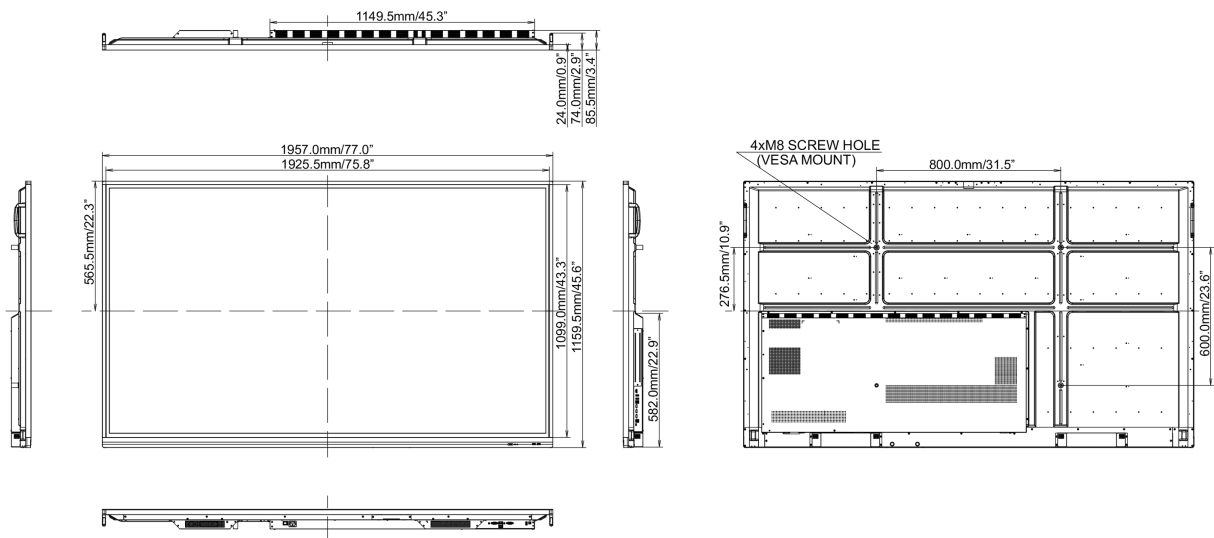

10 РАЗМЕР / ВЕС

Размер продукта Ш x В x Г	1957 x 1160 x 86мм
Размер коробки Ш x В x Г	2110 x 225 x 1283мм
Вес (без упаковки)	64.7кг
Вес (с упаковкой)	81.2кг
EAN код	4948570120444

Все товарные знаки и торговые марки являются собственностью их владельцев и они защищены. Ошибки и изменения допускаются. Спецификации могут быть изменены без уведомления. Все LCD мониторы соответствуют стандарту ISO-9241-307:2008 по политике битых пикселей.