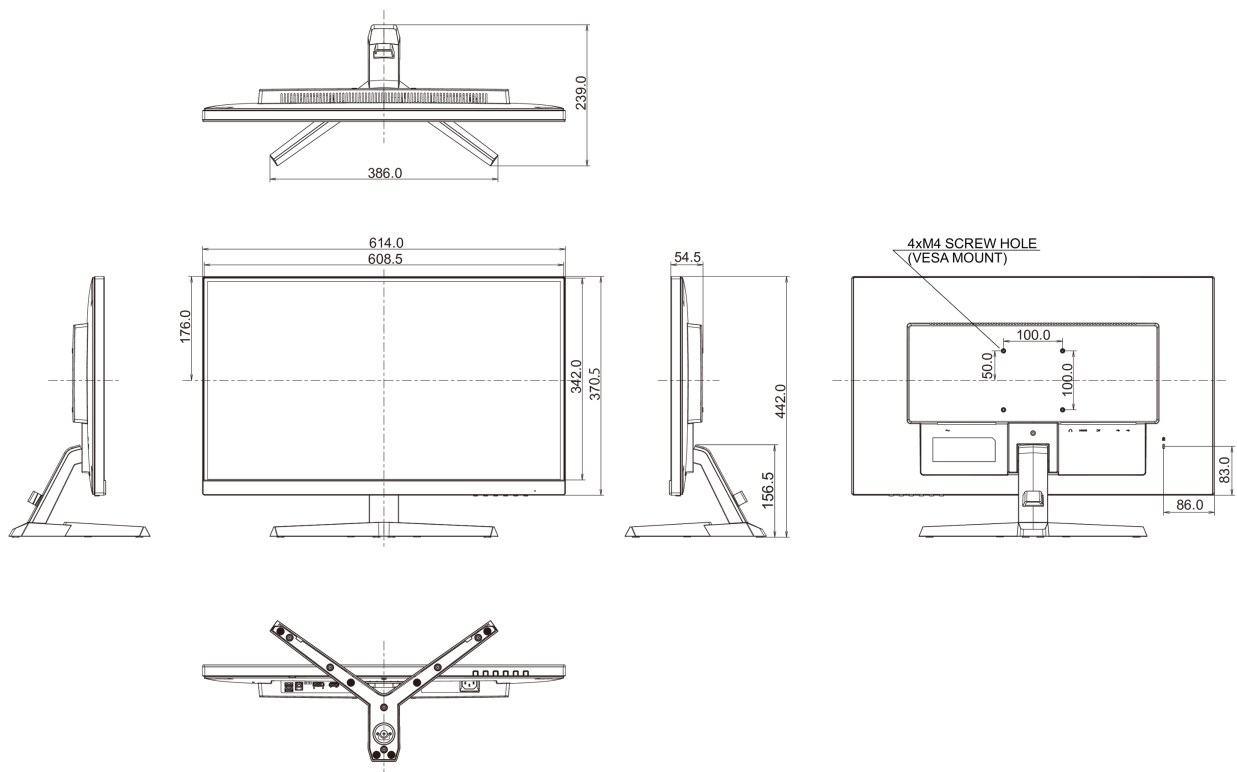

## 08 DIMENSIONS / POIDS

Dimensions produit L x H x P	614 x 442 x 239mm
Poids (sans boîte)	4.4kg
Code EAN	4948570121069

Toutes les marques nommées sur ce site sont des marques déposées. Iiyama ne pourra être tenu responsable d'éventuelles erreurs ou omissions contenues sur ce site. Tous les écrans LCD Iiyama sont conformes à la norme ISO-9241-307:2008 pour ce qui concerne les défauts de pixel.