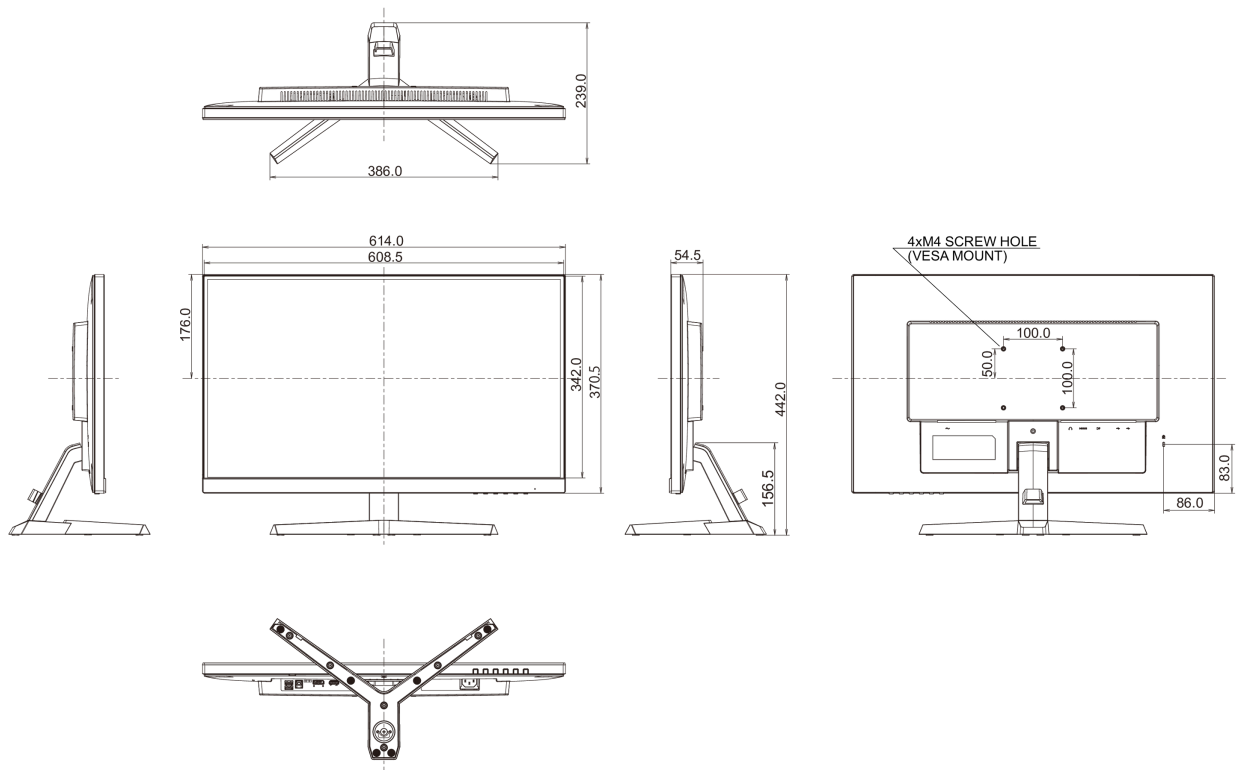

## 08 AFMETINGEN / GEWICHT

Product afmetingen B x H x D	614 x 442 x 239mm
Gewicht (zonder doos)	4.4kg
EAN code	4948570121069

Alle handelsmerken zijn geregistreerd. Gegevens onder voorbehoud van zetfouten. Specificaties kunnen vooraf en zonder opgave van reden gewijzigd worden. Alle LCD-panels vallen onder ISO-9241-307:2008 inzake pixelfouten.