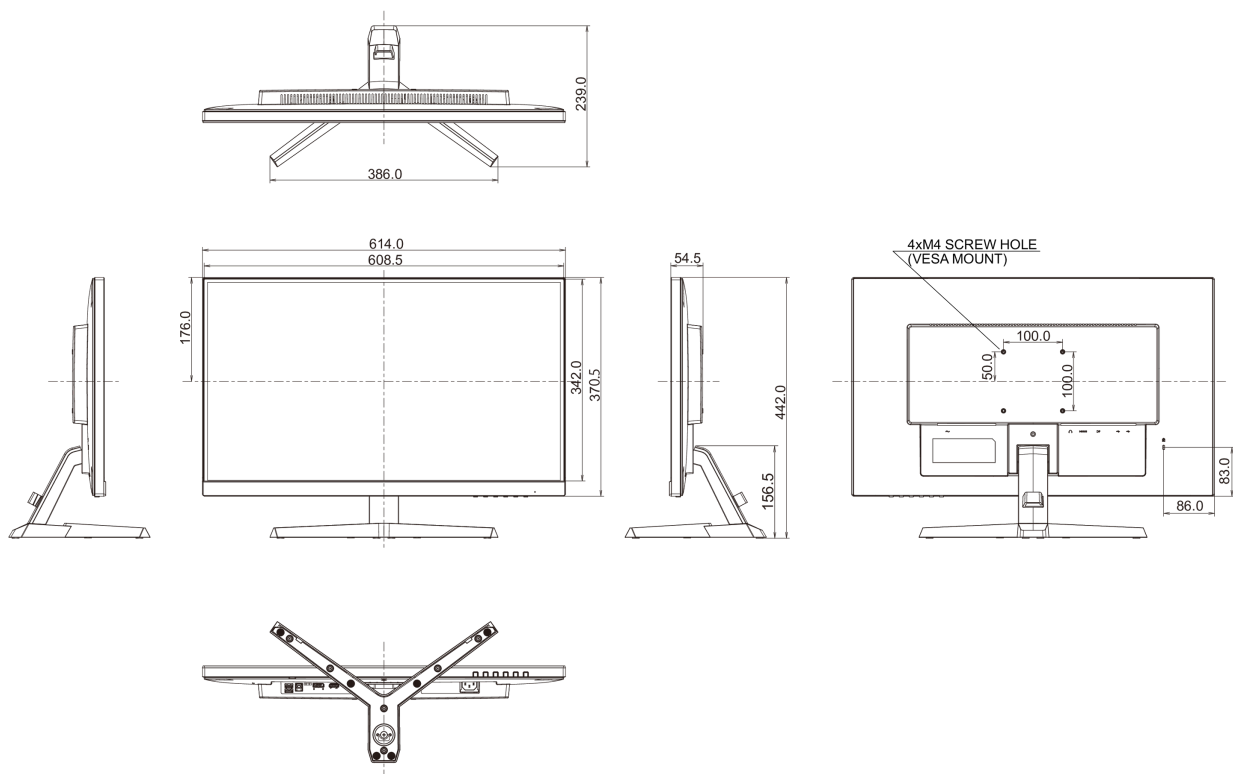

Předpisy

CE, TÜV-Bauart, EAC, PSE, RoHS support, ErP, WEEE, VCCI, REACH, UKCA

Energetická třída (Regulation (EU) 2017/1369)

E

REACH SVHC

nad 0.1% olova

08 ROZMĚRY / HMOTNOST

Rozměry výrobku Š x V x D

614 x 442 x 239mm

Váha (bez balení)

4.4kg

EAN code

4948570121069

Všechny ochranné známky jsou registrovány a chráněny. Vyhrazené právo na změny. Veškeré ploché panely LCD splňují normu ISO-9241-307:2008 v oblasti počtu vadných pixelů.