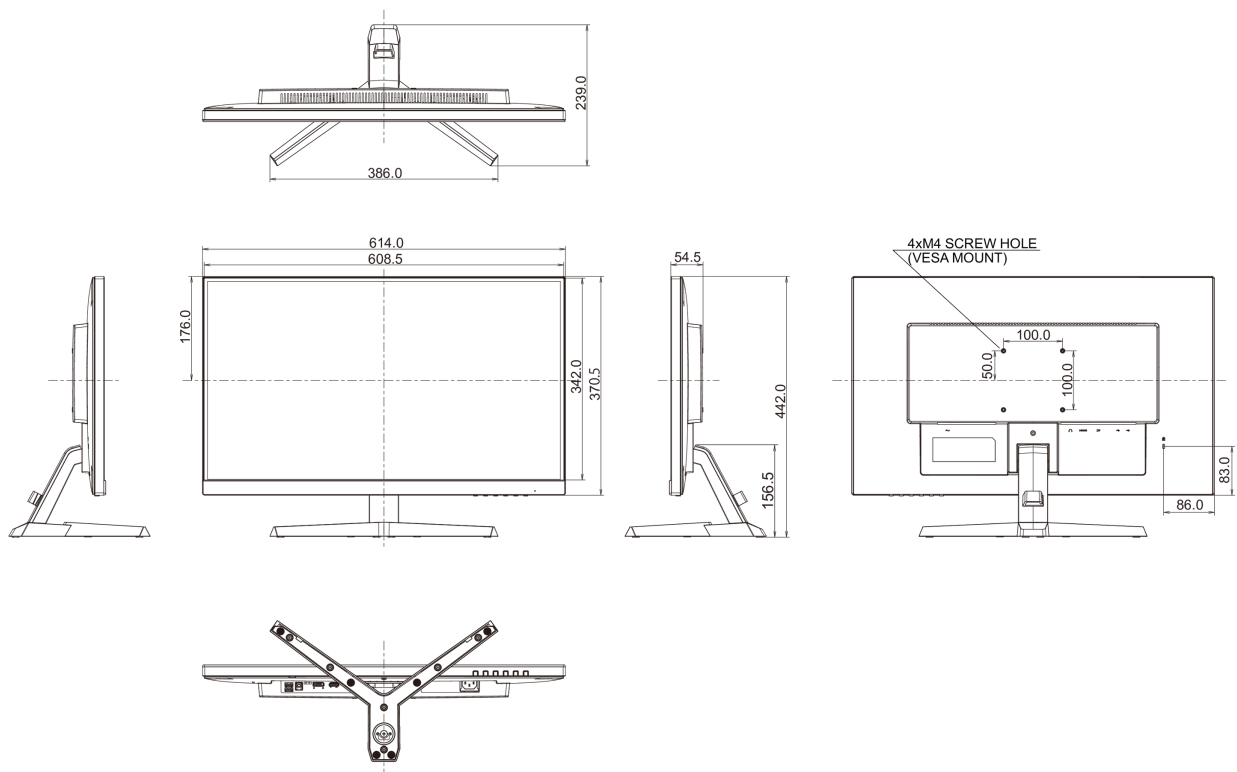

## 08 ABMESSUNGEN / GEWICHT

Produkt Abmessungen B x H x T	614 x 442 x 239mm
Gewicht (ohne Verpackung)	4.4kg
EAN code	4948570121069

Alle Warenzeichen sind eingetragene Handelsmarken. Irrtum und Änderungen in den Spezifikationen vorbehalten. Alle LCD's erfüllen die ISO-9241-307:2008 Pixelfehlerklasse.