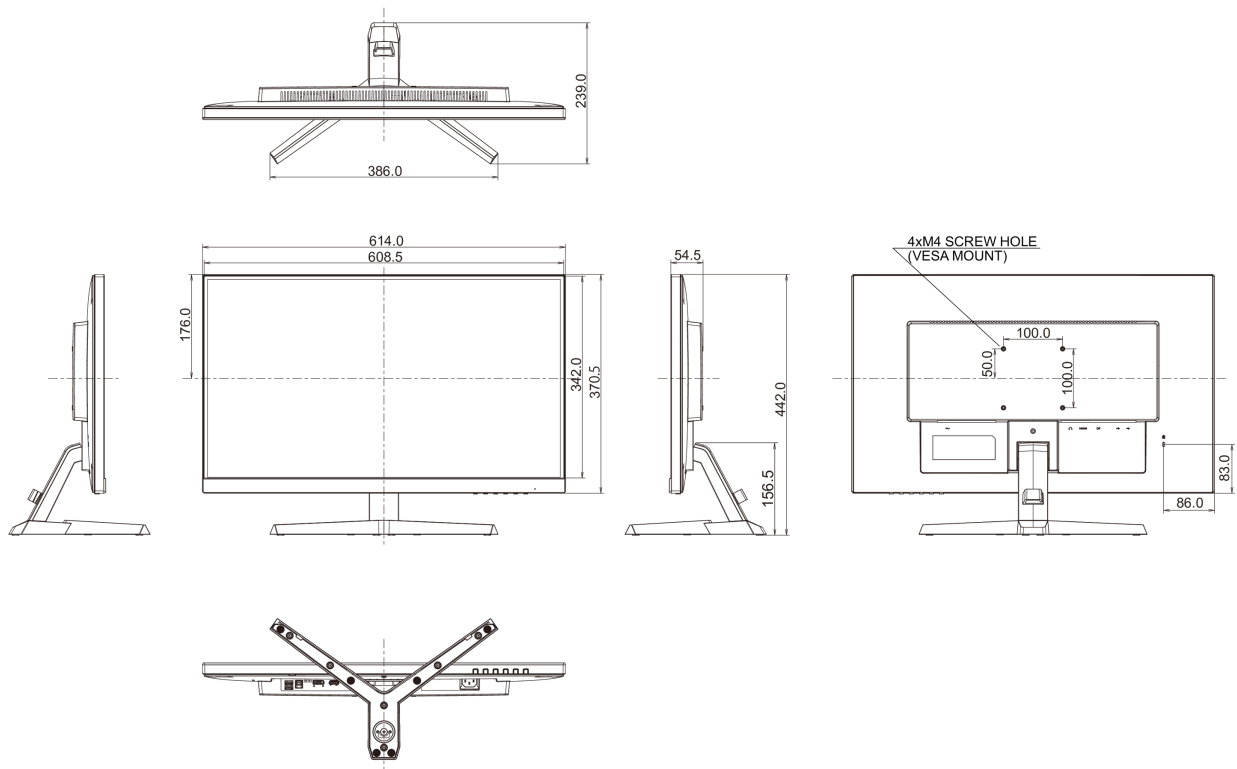

04 MECCANICA

Regolazione posizione display	tilt
Angolo di inclinazione	21.5° alto; 3.5° giù
Montaggio VESA	100 x 100mm
Passaggio cavi	si

05 ACCESSORI INCLUSI

Cavo di alimentazione, USB, HDMI, DP

Altro guida rapida, guida di sicurezza

Classe efficienza energetica (Regulation (EU) 2017/1369) E

REACH SVHC sopra 0.1%: Piombo

08 DIMENSIONI / PESO

Prodotti dimensioni L x H x P 614 x 442 x 239mm

Peso (netto) 4.4kg

EAN code 4948570121069

Tutti i marchi e i marchi registrati citati. E & O E. Specifiche soggette a modifiche senza preavviso. Tutti i display LCD è conforme alla norma ISO-9241-307:2008 in connessione con difetti dei pixel.