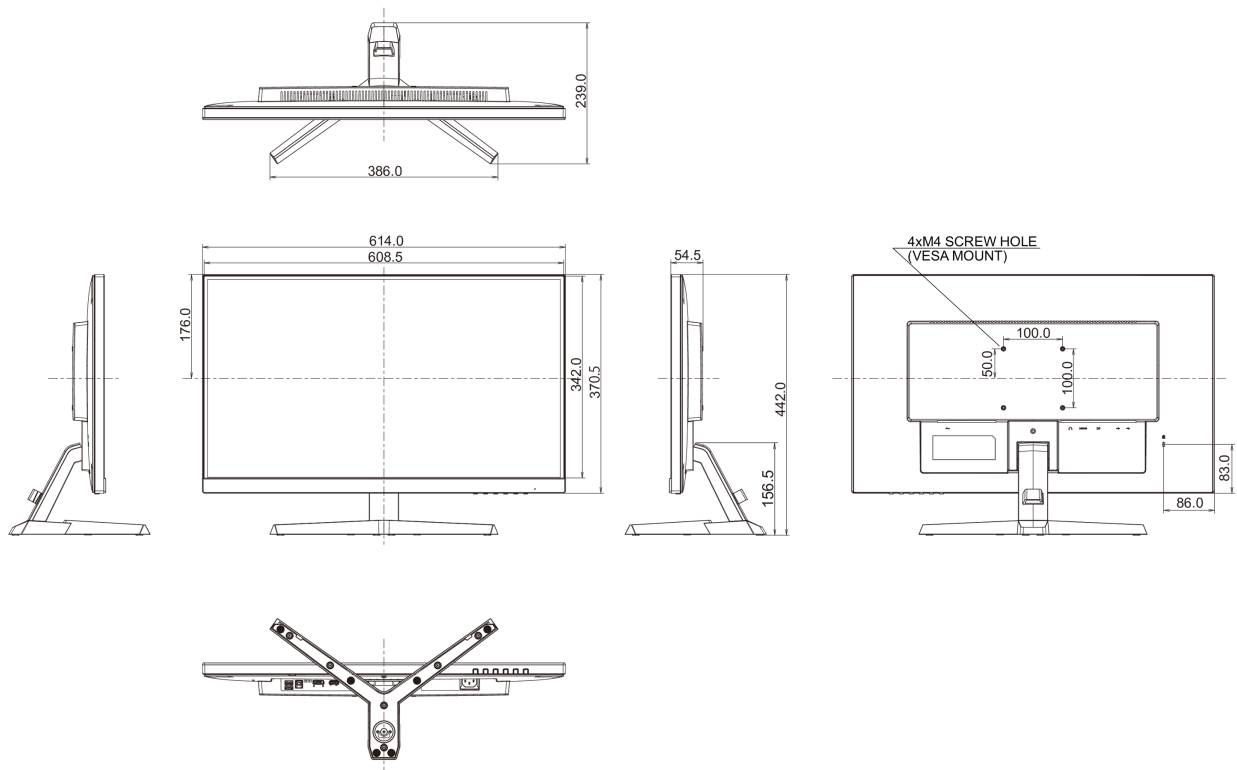

04 MECHANISME

Positieaanpassingen	kantelen
Kantelhoek	21.5° omhoog; 3.5° omlaag
VESA montage	100 x 100mm
Kabelmanagement systeem	ja

05 INBEGREPEN ACCESSOIRES

Kabels	Stroom, USB, HDMI, DP
Overige	Quick guide handleiding, veiligheidsinstructies

08 AFMETINGEN / GEWICHT

Product afmetingen B x H x D	614 x 442 x 239mm
Gewicht (zonder doos)	4.4kg
EAN code	4948570121069

Alle handelsmerken zijn geregistreerd. Gegevens onder voorbehoud van zetfouten. Specificaties kunnen vooraf en zonder opgave van reden gewijzigd worden. Alle LCD-panels vallen onder ISO-9241-307:2008 inzake pixelfouten.