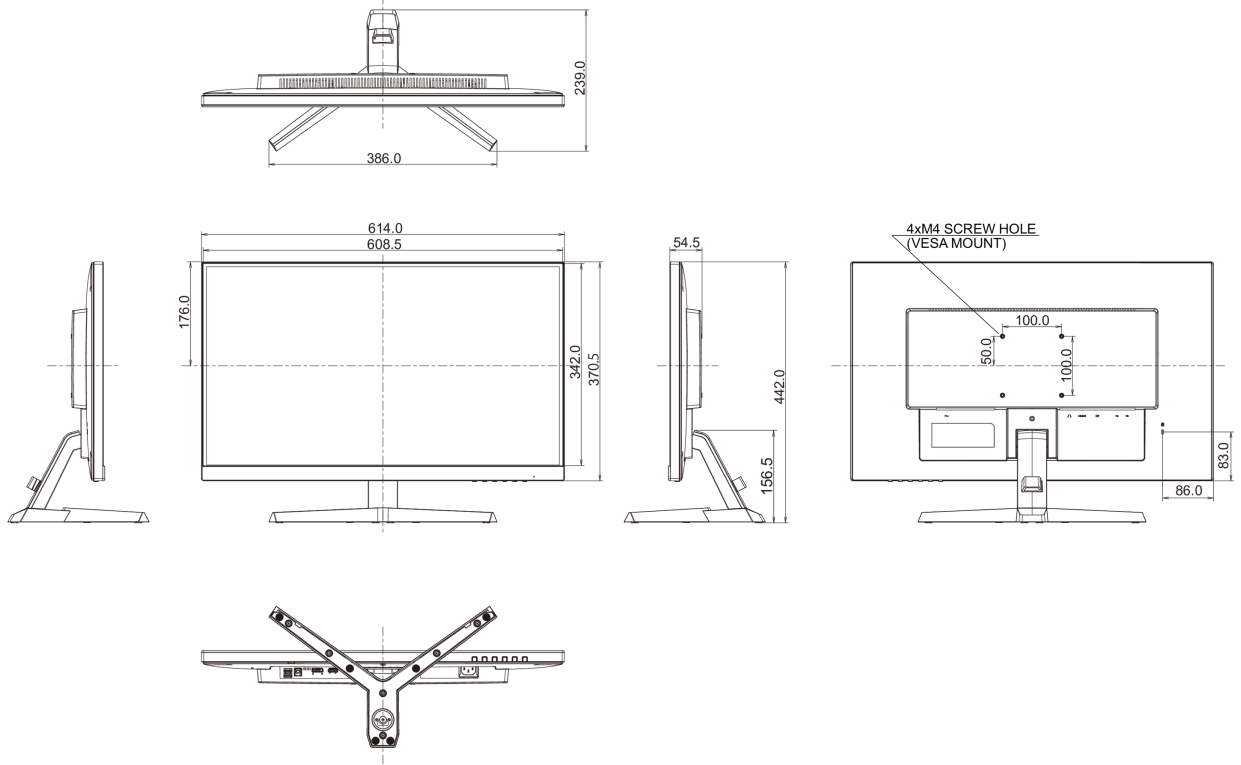

01 EKCRAN ÖZELLİKLERİ

Ekran Boyutu	27", 68.5cm
Diyagonal	68.5cm
Panel	Fast IPS, matte finish
Çözünürlük	2560 x 1440 @165Hz (3.7 megapixel WQHD, DisplayPort)
En-Boy Oranı	16:9
Panel Parlaklığı	400 cd/m ²
Statik Kontrast	1000:1
Gelişmiş kontrast	80M:1
Tepki süresi (MPRT)	0.5ms
Görüntüleme Alanı	yatay/dikey: 178°/178°, sağ/sol: 89°/89°, yukarı/aşağı: 89°/89°
Yatay Sync	30 - 242kHz
Görüntülenebilir alan G x Y	596.7 x 335.6mm, 23.5 x 13.2"
Piksel Aralığı	0.233mm

04 MEKANİK

Eğim açısı	21.5° yukarı; 3.5° aşağı
Kablo yönetim sistemi	evet

05 PAKET İÇERİĞİNDEKİ AKSESUARLAR

Kablolar	güç, USB, HDMI, DP
----------	--------------------

06 GÜÇ YÖNETİMİ

Güç Kaynağı	AC 100 - 240V, 50/60Hz
Güç Tüketimi	35W tipik, 0.5W stand by, 0.3W off mode

07 ÖLÇÜLER / AĞIRLIK

Ürün boyutları G x Y x D	614 x 442 x 239mm
Ağırlık (kutu hariç)	4.4kg
EAN kodu	4948570121069

All trademarks and registered trademarks acknowledged. E & O E. Specification subject to change without notice. All LCD's comply with ISO-9241-307:2008 in connection with pixel defects.