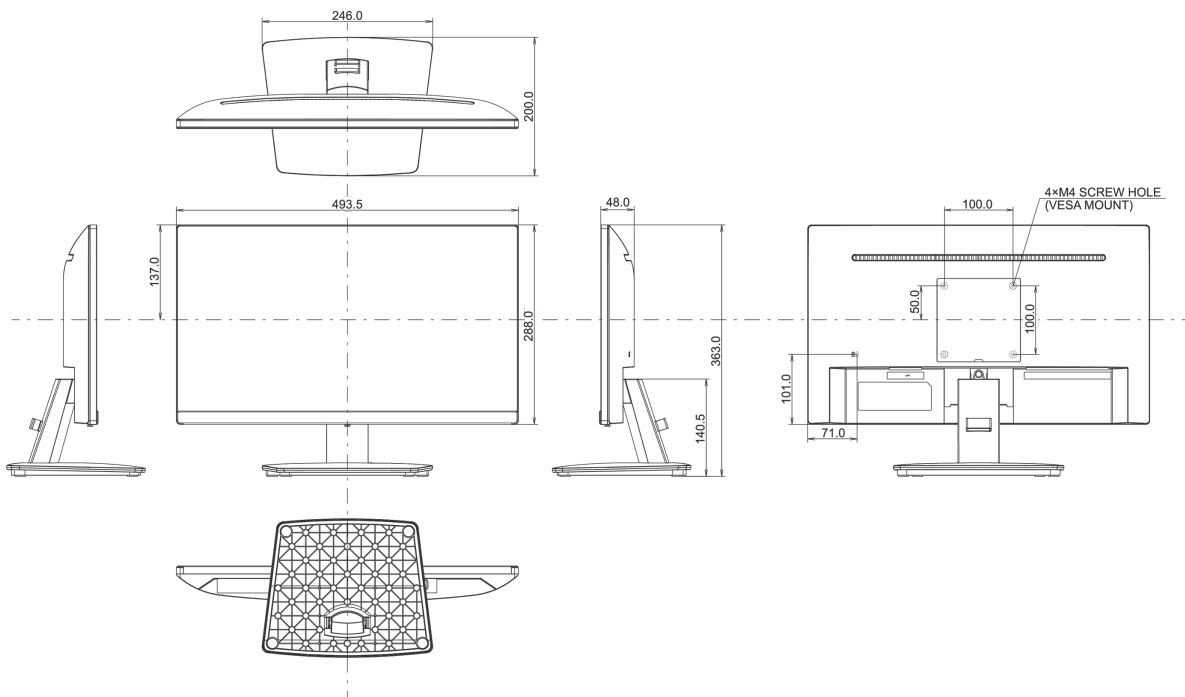

## 08 AFMETINGEN / GEWICHT

Product afmetingen B x H x D	493.5 x 363 x 200mm
Doos afmetingen B x H x D	564 x 120 x 386mm
Gewicht (zonder doos)	2.7kg
Gewicht (inclusief doos)	3.4kg
EAN code	4948570120772