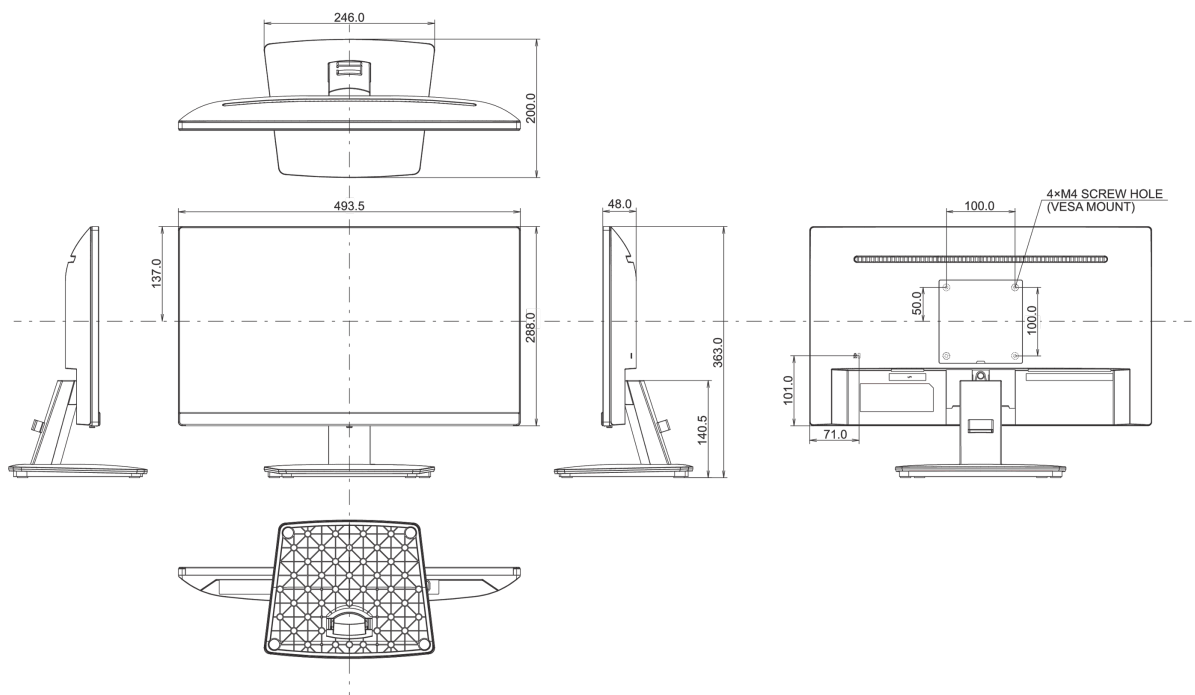

## 08 DIMENSIONS / POIDS

Dimensions produit L x H x P	493.5 x 363 x 200mm
Dimensions de la boîte L x H x P	564 x 120 x 386mm
Poids (sans boîte)	2.7kg
Poids (avec boîte)	3.4kg
Code EAN	4948570120772

*Toutes les marques nommées sur ce site sont des marques déposées. iiyama ne pourra être tenu responsable d'éventuelles erreurs ou omissions contenues sur ce site. Tous les écrans LCD iiyama sont conformes à la norme ISO-9241-307:2008 pour ce qui concerne les défauts de pixel.*