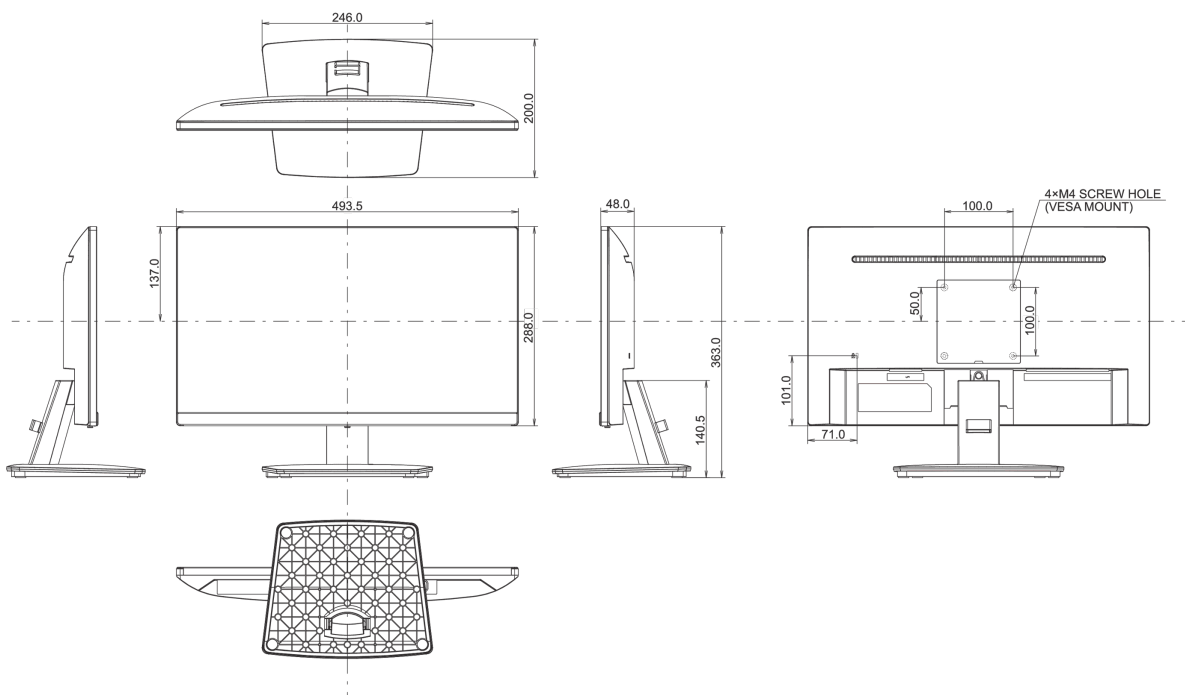

## 08 WYMIARY / WAGA

Wymiary produktu szer. x wys. x gł.	493.5 x 363 x 200mm
Wymiary pudła szer. x wys. x gł.	564 x 120 x 386mm
Waga (bez pudła)	2.7kg
Waga (z pudłem)	3.4kg
Kod EAN	4948570120772

*Wszystkie znaki towarowe zastrzeżone. Pomyłki i wprowadzanie zmian zastrzeżone. Specyfikacje produktów mogą ulec zmianie bez wcześniejszego zawiadomienia. Wszystkie monitory LCD iiyama są zgodne z normą ISO-9241-307:2008 określającą liczbę i rodzaj defektów matrycy.*