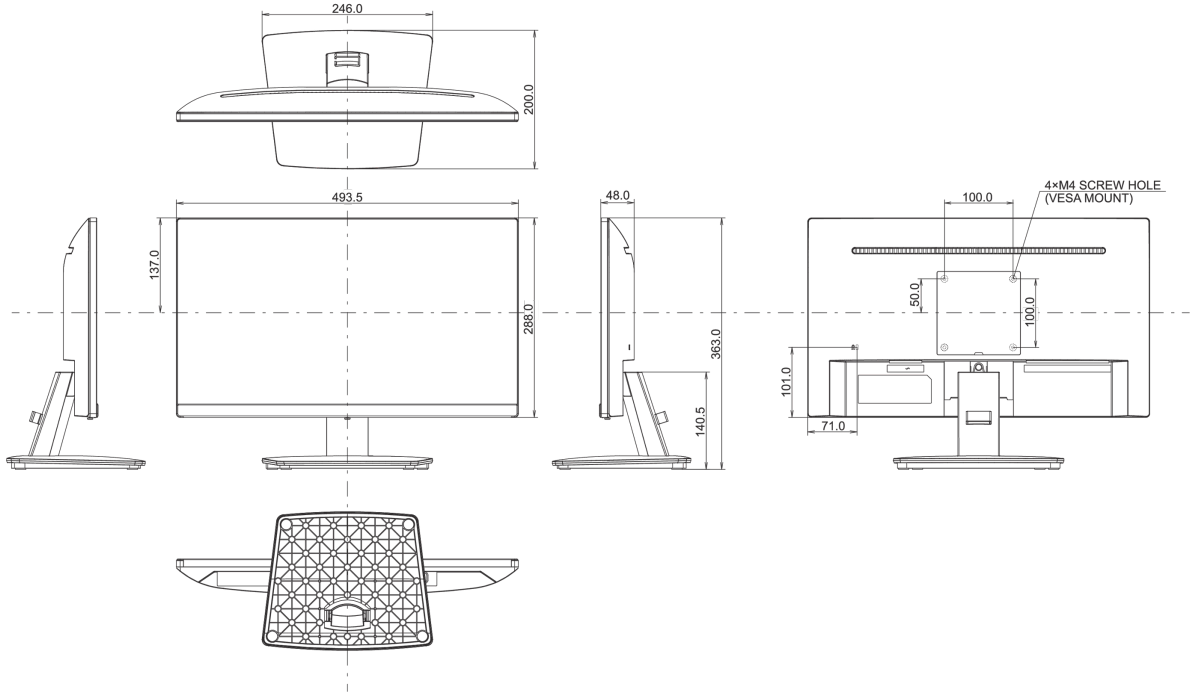

01 EKCRAN ÖZELLİKLERİ

Tasarım	3-side borderless
Ekran Boyutu	21.5", 54.5cm
Diyagonal	54.5cm
Panel	VA matrix, matte finish
Çözünürlük	1920 x 1080 @75Hz (2.1 megapixel Full HD)
En-Boy Oranı	16:9
Panel Parlaklığı	250 cd/m ²
Statik Kontrast	3000:1
Gelişmiş kontrast	80M:1
Tepki süresi (MPRT)	1ms
Görüntüleme Alanı	yatay/dikey: 178°/178°, sağ/sol: 89°/89°, yukarı/aşağı: 89°/89°
Renk desteği	(sRGB: 99%; NTSC: 72%)
Yatay Sync	30 - 85kHz
Görüntülenebilir alan G x Y	478.7 x 260.3mm, 18.78 x 10.2"
Piksel Aralığı	0.249mm

07 SÜRDÜRÜLEBİLİRLİK

08 ÖLÇÜLER / AĞIRLIK

Ürün boyutları G x Y x D 493.5 x 363 x 200mm

Kutu boyutları G x Y x D 564 x 120 x 386mm

Ağırlık (kutu hariç) 2.7kg

Ağırlık (kutu ile birlikte) 3.4kg

EAN kodu 4948570120772