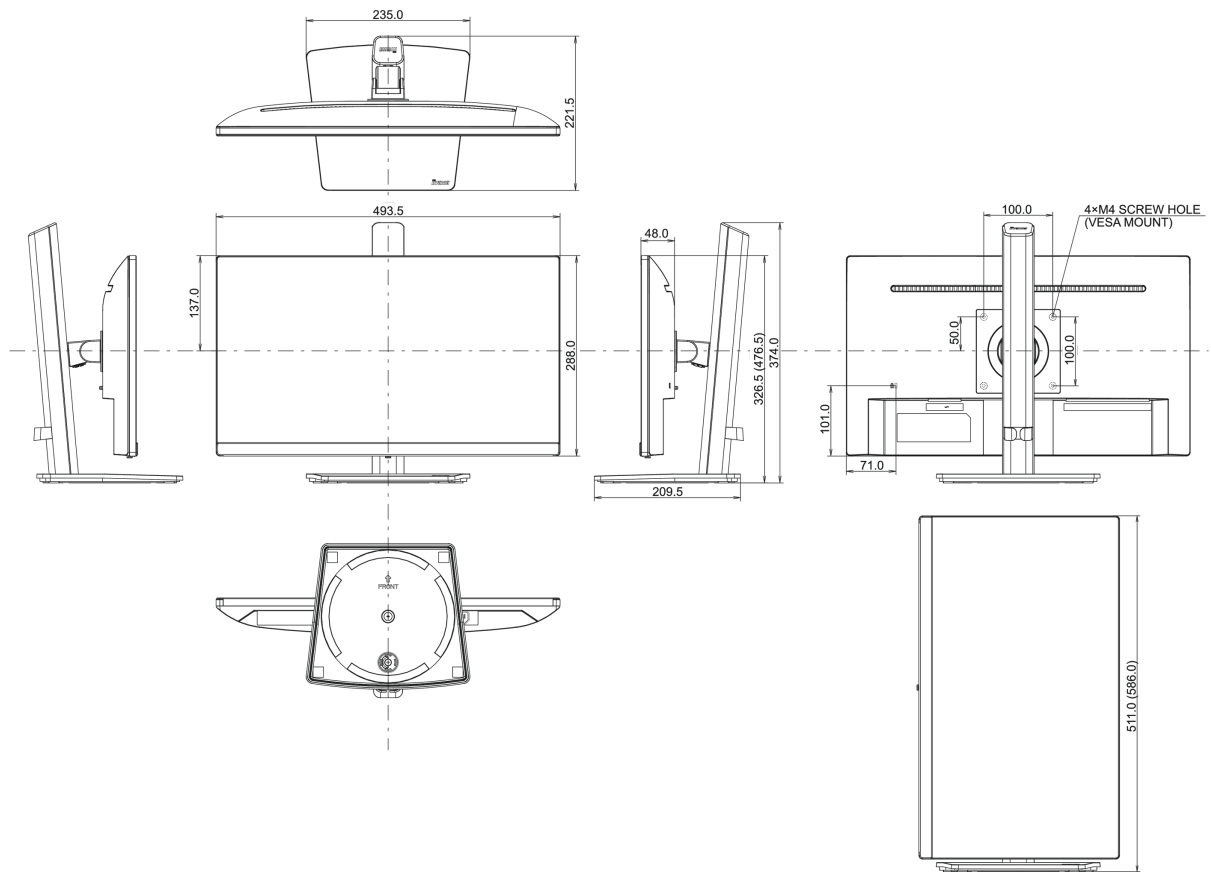

Alle handelsmerken zijn geregistreerd. Gegevens onder voorbehoud van zetfouten. Specificaties kunnen vooraf en zonder opgave van reden gewijzigd worden. Alle LCD-panels vallen onder ISO-9241-307:2008 inzake pixelfouten.

© IYAMA CORPORATION. ALL RIGHTS RESERVED