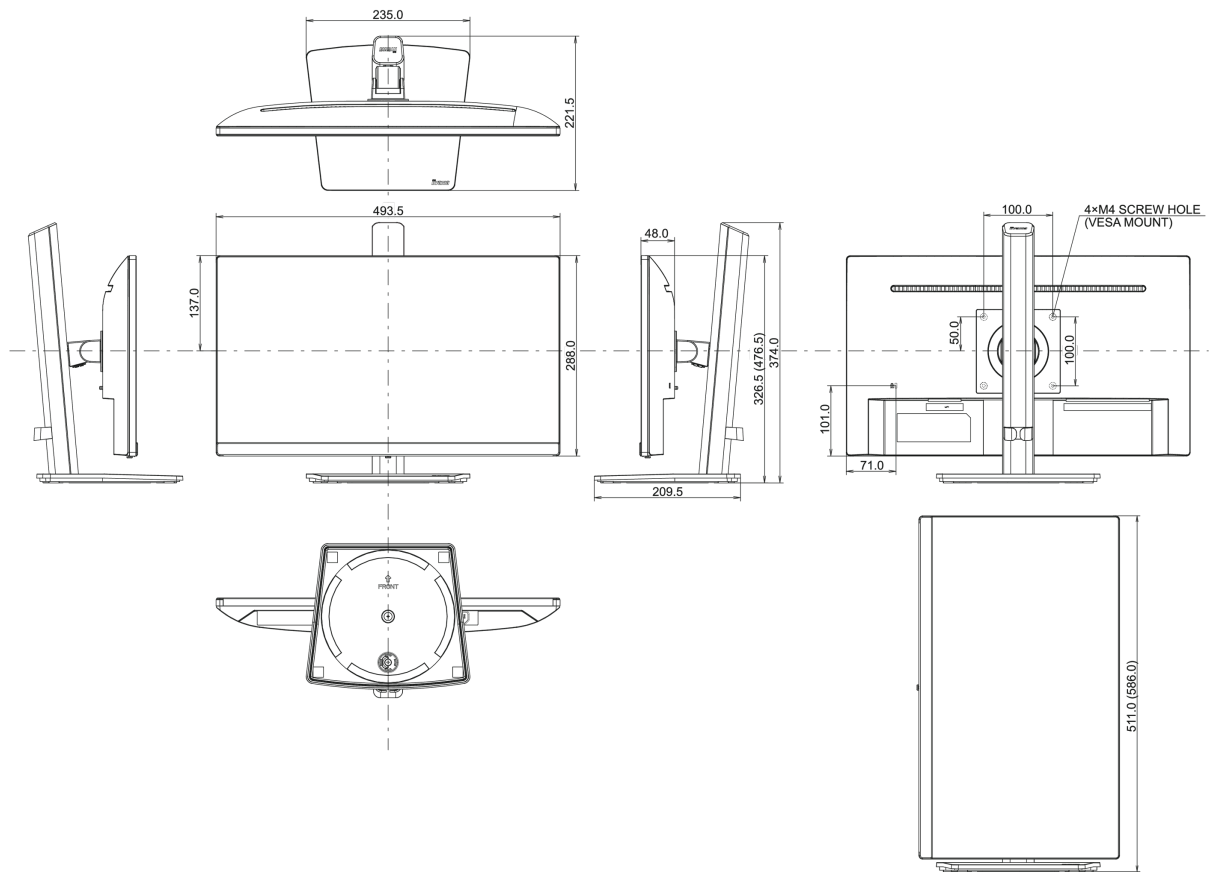

01 DISPLAY EIGENSCHAFTEN

Design	dreiseitig rahmenloses Design
Bilddiagonale	21.5", 54.5cm
Panel-Technologie	VA, matte Oberfläche
Physikalische Auflösung	1920 x 1080 @75Hz (2.1 megapixel Full HD)
Bildformat	16:9
Helligkeit	250 cd/m ²
Kontrastverhältnis	3000:1
Erweitertes Kontrast Verhältnis	80M:1
Reaktionszeit (MPRT)	1ms
Blickwinkel	horizontal/vertikal: 178°/178°, rechts/links: 89°/89°, nach oben/unten: 89°/89°
Farbunterstützung	16.7mln (sRGB: 96%; NTSC: 72%)
Horizontalfrequenz	30 - 85kHz
Arbeitsfläche H x B	478.7 x 260.3mm, 18.8 x 10.2"
Pixelabstand	0.249mm
Farbe	matt, schwarz

04 MECHANISCH

Verstellmöglichkeiten	Swivel, Tilt, Pivot (Rotation auf beiden Seiten)
Höhenverstellbar	150mm
Rotierbar (Pivotfunktion)	90°
Drehwinkel	90°; 45° links; 45° rechts
Neigungswinkel	23° nach oben; 5° nach unten

VESA Halterung	100 x 100mm
Kabelmanagement	ja

05 ENTHALTENES ZUBEHÖR

Kabel	Netz, USB, HDMI
Sonstige	Leitfaden zur Inbetriebnahme, Sicherheits-Hinweise

06 STROMVERWALTUNG

Netzteil	intern
Stromversorgung	AC AC - 100V, 240/V, 50Hz
Leistungsaufnahme	13W typisch, 0.5W Standby, 0.3W ausgeschaltet

08 ABMESSUNGEN / GEWICHT

Produkt Abmessungen B x H x T	493.5 x 326.5 (476.5) x 221.5mm
Verpackung Abmessungen B x H x T	615 x 125 x 400mm
Gewicht (ohne Verpackung)	4.2kg
Gewicht (inkl Verpackung)	5.0kg
EAN code	4948570120789